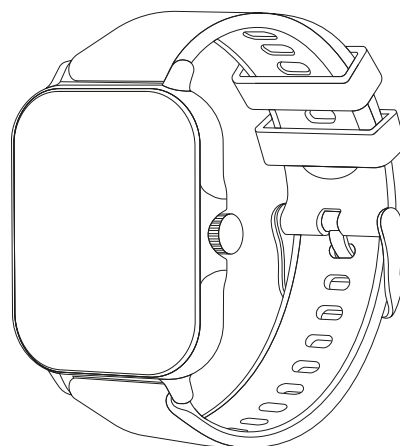

 Función Vibrar

 Controles multimedia

 Batería 180 mAH

APP:

FITPRO

SMARTWATCH

“ Posee sensores capaces de detectar tu frecuencia cardiaca, oxigenación en sangre y presión arterial. Ideales para llevar un monitoreo constante de tu estado físico. ”

“ Cuenta con un monitor de sueño, un disparador de cámara remoto para selfies perfectas y una función para encontrar tu Smartphone rápidamente, ya que el reloj hace que emita una alerta que te indique su ubicación. ”

“ Su grado IP67 de resistencia al agua, protege tu Smartwatch de la lluvia, salpicaduras y el sudor. ”

“ Sincronízalo vía Blue link a tu Smartphone para comenzar a recibir alertas de llamadas, también puedes leer tus SMS y mensajes de WhatsApp. ”

Especificaciones Técnicas

Modelo: NSW-201

Artículo:	Smart Watch NSW-201	Código de barras:	
Tamaño de pantalla:	1.81 in 240 x 284 px	NEGRO-NEGRO	0750363516686
Idioma:	Multilenguaje	NEGRO-DORADO	0750363516723
Conectividad:	Bluetooth 5 (FITPRO APP)	ROJO-NEGRO	0750363516693
Tamaño de correa:	258mm*20mm*3mm	ROSA-DORADO	0750363516709
Colores:	Negro - Negro, Negro - Dorado, Rojo - Negro, Rosa - Dorado, Beige - Dorado	BEIGE-DORADO	0750363516716
Duración Batería:	Hasta 3 días (180 mAh)	SKU:	
Duración Standby:	Hasta 7 días en Standby	NEGRO-NEGRO	NBSW2124SI
Waterproof:	IP67. Resistente a salpicaduras y flujos constantes de agua.	NEGRO-DORADO	NBSW2120SI
Medidas caja:	9.0 6.0 3.0 cm	ROJO-NEGRO	NBSW2125SI
Peso:	130 g	ROSA-DORADO	NBSW2135SI
		BEIGE-DORADO	NBSW2134SI