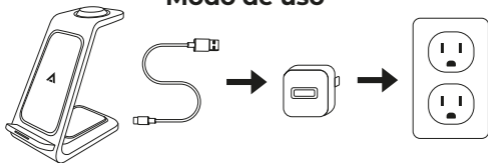

ACTECK.

ADVANCED
SERIES

ENERCON S-MATE CI720

Cargador para escritorio

AC-937153

Por favor, lee completamente y con atención este instructivo, antes de realizar cualquier acción con el equipo, para saber cómo utilizarlo adecuadamente.

Partes y contenido

1. Carga para reloj
2. Carga para celular
3. Carga para earpods Qi
4. Respaldo de carga Qi
5. Led indicador
6. Ventilación
7. Puerto USB C

Modo de uso

1. Conecta el extremo USB C al cargador.
2. Conecta el extremo USB del cable a un adaptador de corriente (5 V= a 12 V= 2 A Max) No incluido.
3. Coloca el dispositivo de forma vertical u horizontal sobre las zonas de carga dependiendo del positivo.
4. La carga comenzara inmediatamente.

ESPECIFICACIONES

Modelo	AC-937153
Material	ABS
Dimensiones	115 x 70 x 135 mm
Peso	155 g
Alimentación	5 V = a 12 V = 2 A Máx
Potencia de salida	15 W / 10 W / 7.5 W / 5 W / 3 W
Puerto de Carga	Tipo C
Cable alimentador	USB -Tipo C