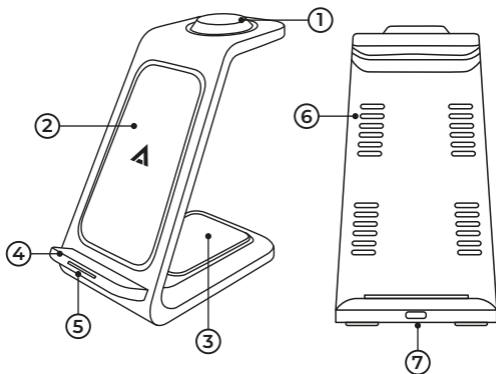

Partes y contenido

1. Carga para reloj
2. Carga para celular
3. Carga para earpods Qi
4. Respaldo de carga Qi
5. Led indicador
6. Ventilación
7. Puerto USB C

Modo de uso

1. Conecta el extremo USB C al cargador.
2. Conecta el extremo USB del cable a un adaptador de corriente (5 V= a 12 V= 2 A Max) No incluido.
3. Coloca el dispositivo de forma vertical u horizontal sobre las zonas de carga dependiendo del positivo.
4. La carga comenzara inmediatamente.

ESPECIFICACIONES

Modelo	AC-937153
Material	ABS
Dimensiones	115 x 70 x 135 mm
Peso	155 g
Alimentación	5 V = a 12 V = 2 A Máx
Potencia de salida	15 W / 10 W / 7.5 W / 5 W / 3 W
Puerto de Carga	Tipo C
Cable alimentador	USB -Tipo C