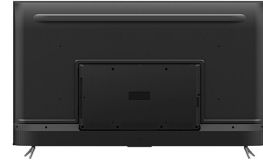

TCL T554 75T554 Televisor 190.5 cm (75") 4K Ultra HD Smart TV Wifi Plata

Marca : TCL

Familia de productos: T554

Código del producto: 75T554

Nombre del producto :
75T554

- Google TV
- Poderosa resolución 4K QLED
- TCL AI IN, pregunta lo que sea y controla todos tus dispositivos
- Control por voz gracias a la tecnología Hands Free Voice Control
- Ready to Play
- Imagen inteligente gracias al Procesador AIPQ
- Video super suave con Speed Motion Ready
- Imágenes dramáticamente más nítidas: Dolby Vision
- Tecnología Micro Dimming para la mejor iluminación por zonas
- Sonido envolvente con Dolby Atmos