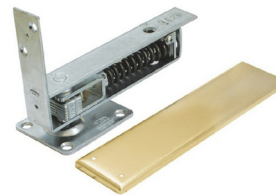

PHILIPS

Philips P7 1500L bisagra para puertas Bisagra oculta Latón

Marca : Philips

Código del producto: P7 1500L

Nombre del producto : P7 1500L

Philips P7 1500L. Tipo de producto: Bisagra oculta, Color del producto: Latón, Utilizar con: Puerta de interior. Peso: 160 g