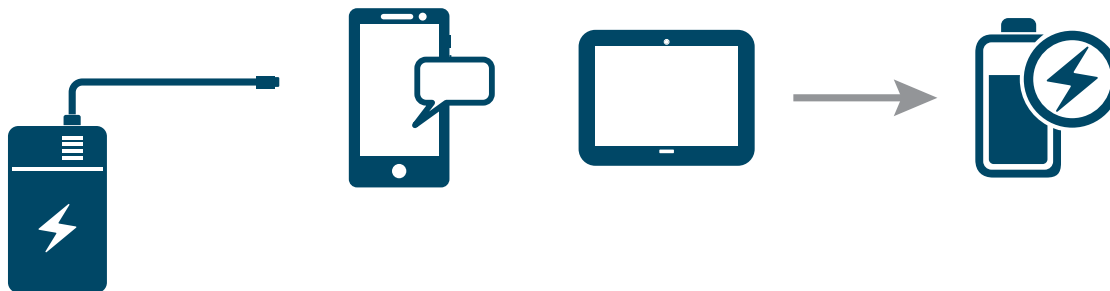

CARGA RÁPIDA

2 PUERTOS DE SALIDA USB-A

1 PUERTO USB-C (ENTRADA)

1 PUERTO MICRO USB (ENTRADA)

USO RECOMENDADO

VICA®

POWER BANK 20 000 mAh

FICHA TÉCNICA

- Encendido con un click
- Apagado automático.
- Aviso de descarga por fases
- Aviso de carga por fases
- Diseño compacto

ESPECIFICACIONES TÉCNICAS	
MODELO	Power Bank 20,000 mAh
Capacidad de la batería	20,000 mAh
Tipo de Batería	Polímero de Lithio
Entradas	1 Micro (5 V / 2 A) y 1 Tipo C (5 V / 2 A)
Salidas	2 Puertos USB Dual 5 V / 2 A
Medidas (mm) (Largo x Ancho x Alto) L W H	141 x 70 x 27
Peso (gr)	397