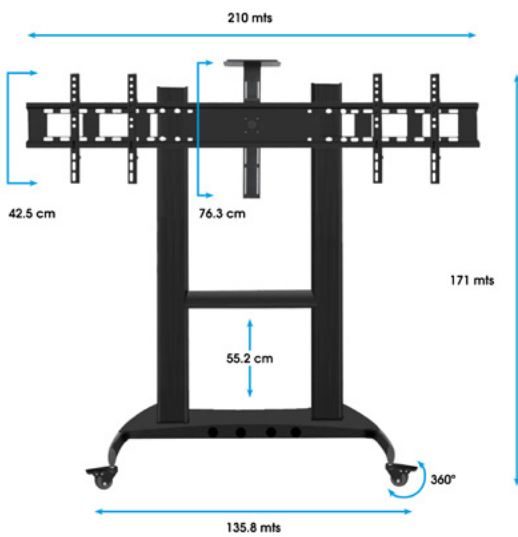

Manual Soporte 2 Pantallas

De 60" a 86" (152.4 cm A 218.4 cm)

Modelo: **6006412**

Componentes incluidos

Paso 1

Paso 2

Paso 3

Paso 4

¡Conoce la solución completa!

Manual Soporte 2 Pantallas

De 60" a 86" (152.4 cm A 218.4 cm)

Modelo: **6006412**

Paso 5

Paso 6

Paso 7

Paso 8