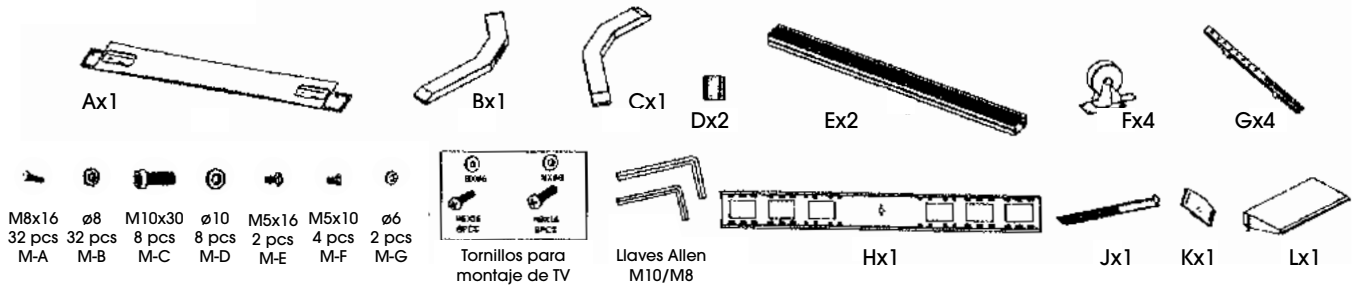

Manual Soporte 2 Pantallas

De 60" a 86" (152.4 cm A 218.4 cm)

Modelo: **6006412**

Componentes incluidos

Paso 1

Paso 2

Paso 3

Paso 4

¡Conoce la solución completa!

Manual Soporte 2 Pantallas

De 60" a 86" (152.4 cm A 218.4 cm)

Modelo: **6006412**

Paso 5

Paso 6

Paso 7

Paso 8