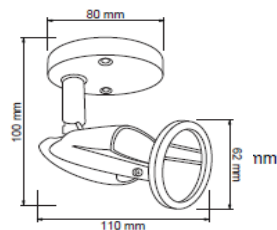

FICHA TÉCNICA

LUMINARIO DE INTERIOR

Tecno Lite
LA LUZ ES TUYA

LVC-601/S

*Ver instructivo de instalación

CARACTERÍSTICAS

Modelo (s)	LVC-601/S
Nombre (s)	Bologna
Aplicación	Sobreponer sin Lámpara
Material de la carcaza	0
Terminado	Satinado
Pantalla	0
Base (portalámpara)	GU10
Tipo de Lámpara	No Incluye Lámpara