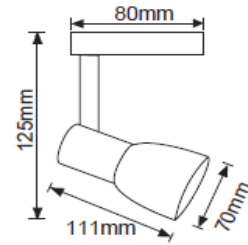

FICHA TÉCNICA

LUMINARIO DE INTERIOR

Tecno Lite
LA LUZ ES TUYA

LVC-1001/S

*Ver instructivo de instalación

CARACTERÍSTICAS

Modelo (s)	LVC-1001/S
Nombre (s)	Breno
Aplicación	Sobreponer sin Lámpara
Material de la carcaza	0
Terminado	Satinado
Pantalla	0
Base (portalámpara)	G9
Tipo de Lámpara	No Incluye Lámpara