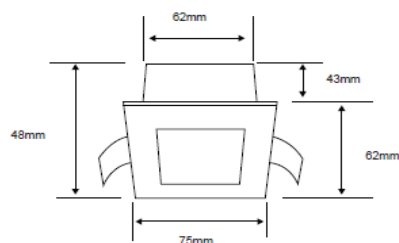

FICHA TÉCNICA

LUMINARIO DE INTERIOR

Tecno Lite
LA LUZ ES TUYA

YD-134/B

*Ver instructivo de instalación

CARACTERÍSTICAS

Modelo (s)	YD-134/B
Nombre (s)	Alba
Aplicación	Downlight Acento fijo sin lámpara
Material de la carcaza	0
Terminado	Blanco
Pantalla	0
Base (portalámpara)	GY6.35
Tipo de Lámpara	No Incluye Lámpara