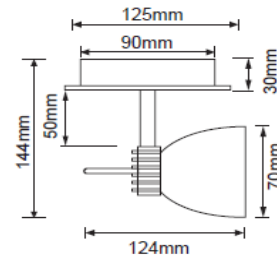

FICHA TÉCNICA

LUMINARIO DE INTERIOR

Tecno Lite
LA LUZ ES TUYA

LVC-801/S

*Ver instructivo de instalación

CARACTERÍSTICAS

Modelo (s)	LVC-801/S
Nombre (s)	Brassa
Aplicación	Sobreponer sin Lámpara
Material de la carcaza	0
Terminado	Satinado
Pantalla	0
Base (portalámpara)	GY6.35
Tipo de Lámpara	No Incluye Lámpara