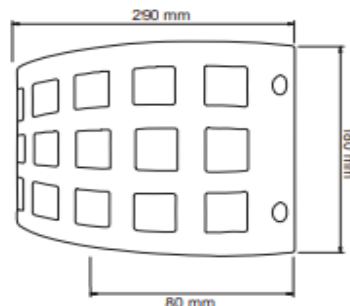

TL-6055/Z

FORZA

CARACTERÍSTICAS

Modelo (s):	TL-6055/Z
Nombre (s):	FORZA
Aplicación:	Decorativa / Pared Sin Lámpara
Material de la carcasa:	Lamina de acero
Terminado:	Zinc
Pantalla:	Cristal perlado
Índice de Protección [IP]:	NA
Base (portalámpara):	E27

PARAMETROS ELÉCTRICOS

Tensión Nominal [V~]:	100-240 V ~
Consumo de potencia [W]:	15 W
Frecuencia Nominal [Hz]:	50/60 Hz
Consumo de Corriente [A]:	0.15 - 0.06 A
Temperatura de Operación:	0 - 40 °C

BENEFICIOS

Garantía:	1 AÑO
Certificación:	NOM-064

OBSERVACIONES:

Lámpara sugerida fluorescente 15 W

Lada sin costo 01 800 777 LITE

1 AÑO DE GARANTÍA

Iluminación Especializada de Occidente S.A. de C.V.

Av. Dr. Ángel Leño No.401, Nave 2 Interior B, Fracc. Los Robles C.P. 45134 Zapopan Jal. México