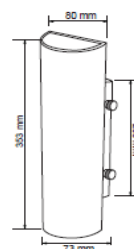

FICHA TÉCNICA

LUMINARIO DE INTERIOR

Tecno Lite
LA LUZ ES TUYA

TL-1805/OP

*Ver instructivo de instalación

CARACTERÍSTICAS

Modelo (s)	TL-1805/OP
Nombre (s)	Ferrata
Aplicación	Decorativa / Pared Sin Lámpara
Material de la carcasa	0
Terminado	Cristal opalino
Pantalla	Cristal opalino
Base (portalámpara)	G9 X 2
Tipo de Lámpara	No Incluye Lámpara