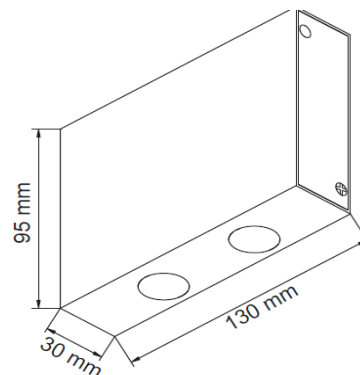

FICHA TÉCNICA

LUMINARIO DE EXTERIOR

Tecno Lite
LA LUZ ES TUYA

HLED-115/AL

*Ver instructivo de instalación

CARACTERÍSTICAS

Modelo (s)	HLED-115
Nombre (s)	Colina
Aplicación	Decorativo Muro LED
Material de la carcasa	Aluminio
Terminado	Aluminio
Pantalla	PC
Índice de Protección [IP]	45
Base (portalámpara)	NA
Tipo de Lámpara	Integrado LED

PARAMETROS ELÉCTRICOS

Tensión Nominal [V~]	100-240 V ~
Consumo de potencia [W]	4 W
Frecuencia Nominal [Hz]	50/60 Hz
Consumo de Corriente [A]	0.04 - 0.02 A
Factor de Potencia [f.p.]	NA
Flujo luminoso [lm]	250 lm
Temperatura de color [K]	3 000 K
Color de Luz	Blanco Cálido
Angulo de Apertura [°]	25 °
IRC	80
Temperatura de Operación	0 - 40 °C

BENEFICIOS:

Horas de vida [h]	20 000 h
Atenuable	No
Garantía	3 Años
Certificación	NOM-003

Lada sin costo 01 800 777 LITE

www.tecnolite.com.mx

Iluminación Especializada de Occidente S.A. de C.V.

Av. Dr. Angel Leaño No.401, Nave 2 Interior B, Fracc. Los Robles C.P. 45134 Zapopan Jal. México