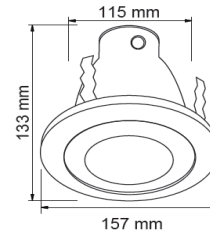

FICHA TÉCNICA

LUMINARIO DE INTERIOR

Tecno Lite
LA LUZ ES TUYA

YDLED-15/10W/65B

*Ver instructivo de instalación

CARACTERÍSTICAS

Modelo (s)	YDLED-15/10W/65b
Nombre (s)	Olmo
Aplicación	DownLight Empotrado
Material de la carcaza	0
Terminado	Blanco
Pantalla	0
Base (portalámpara)	Base Media
Tipo de Lámpara	Lampara LED

PARAMETROS ELÉCTRICOS

Tensión Nominal [V~]	100-240 V ~
Consumo de potencia [W]	10 W
Frecuencia Nominal [Hz]	50/60 Hz
Consumo de Corriente [A]	0.10 - 0.041 A
Factor de Potencia [f.p.]	0
Flujo luminoso [lm]	650 lm
Temperatura de color [K]	6 500 K
Color de Luz	0
Angulo de Apertura [°]	120 °
IRC	80
Temperatura de Operación	-10 - 40 °C