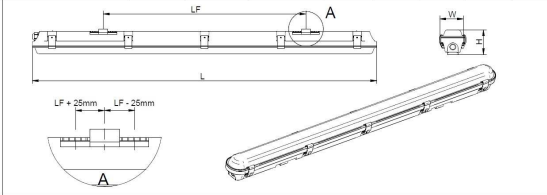

Essential LED Waterproof

Descripción del código local calculado B2B	WT063C LED43S/CW PSU
Numerador: paquetes por caja externa	9
N.º de material (12NC)	919053055568
Copiar peso neto (pieza)	1.400 kg

Plano de dimensiones

Descripción Description	CCT	Potencia Potencia Power	Flujo luminoso Flujo luminoso Luminous flux	L mm	W mm	H mm	LF mm	
WT063C LED20S/NW PSU	4000 K	17 W	2000 lm	576	81	75	240	0,72 Kg
WT063C LED20S/CW PSU	6500 K	17 W	2000 lm	576	81	75	240	0,72 Kg
WT063C LED43S/NW PSU	4000 K	38 W	4300 lm	1156	81	75	680	1,40 Kg
WT063C LED43S/CW PSU	6500 K	38 W	4300 lm	1156	81	75	680	1,40 Kg

WT063C LED43S/CW PSU