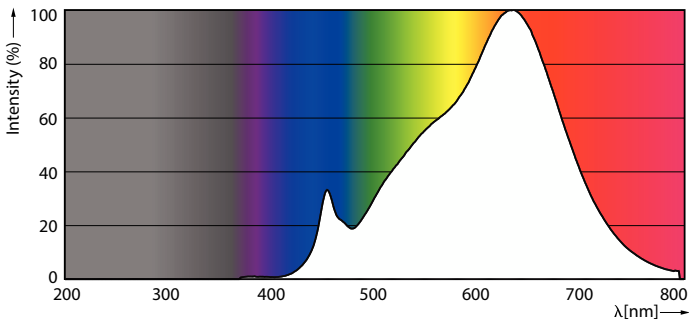

Datos fotométricos

Spectral Power Distribution Colour - 17PAR38/EXPERTCOLOR/
F40/927/DIM