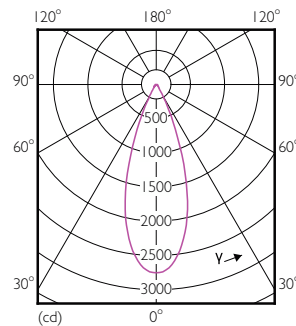

Información técnica sobre la luz	
Código de color	927
Ángulo de haz (nominal)	40 °
Flujo luminoso	1,150 lm
Intensidad lumínica (nominal)	2,600 cd
Designación de color	Blanco cálido (WW)
Temperatura de color correlacionada	2700 K
Eficacia lumínica (promedio) (nominal)	67.00 lm/W
Consistencia de color	< 6
Índice de producción de color (IRC)	95
LLMF al final de la vida útil nominal (nominal)	70 %

Product	D	C
17PAR38/EXPERTCOLOR/F40/927/DIM	120.7 mm	134.6 mm

Datos fotométricos

Spectral Power Distribution Colour - 17PAR38/EXPERTCOLOR/
F40/927/DIM

Accent Lighting Spots - 17PAR38/EXPERTCOLOR/F40/927/DIM