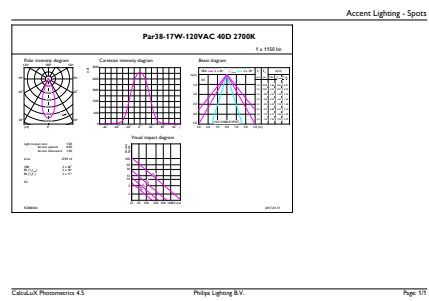

Información técnica sobre la luz	
Código de color	927
Ángulo de haz (nominal)	40 °
Flujo luminoso	1,150 lm
Intensidad lumínica (nominal)	2,600 cd
Designación de color	Blanco cálido (WW)
Temperatura de color correlacionada	2700 K
Eficacia lumínica (promedio) (nominal)	67.00 lm/W
Consistencia de color	< 6
Índice de producción de color (IRC)	95
LLMF al final de la vida útil nominal (nominal)	70 %

Product	D	C
17PAR38/EXPERTCOLOR/F40/927/DIM	120.7 mm	134.6 mm

Datos fotométricos

Spectral Power Distribution Colour - 17PAR38/EXPERTCOLOR/
F40/927/DIM

Accent Lighting Spots - 17PAR38/EXPERTCOLOR/F40/927/DIM