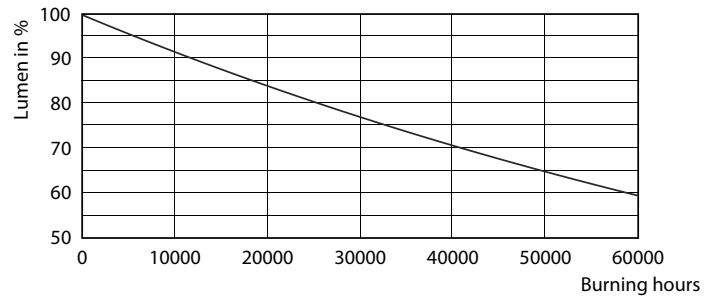

LED PAR38

Lifetime

Life Expectancy Diagram - 17PAR38/EXPERTCOLOR/F40/927/DIM

Lumen Maintenance Diagram - 17PAR38/EXPERTCOLOR/F40/927/DIM