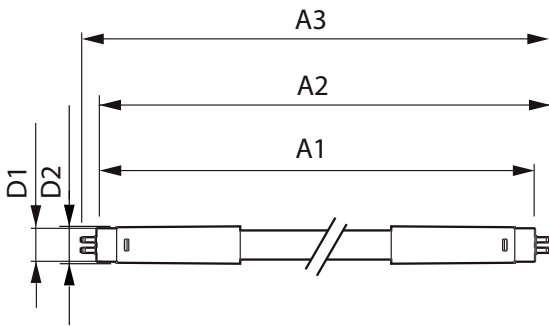

Datos del producto

Información general	
Tapa-base	G5
Vida útil nominal	30,000 hora(s)
Ciclo del interruptor	50,000
Lighting Technology	LED
Cumple con el reglamento RoHS de la UE	Sí

Información técnica sobre la luz	
Código de color	840 [CCT of 4000K]
Ángulo de haz (nominal)	200 °
Flujo luminoso	1,850 lm
Designación de color	Blanco frío (CW)
Temperatura de color correlacionada	4000 K
Eficacia lumínica (promedio) (nominal)	115.00 lm/W
Consistencia de color	< 6
Índice de producción de color (IRC)	80
LLMF al final de la vida útil nominal (nominal)	70 %

Temperatura	
Rango de temperatura ambiente	-20 °C a 45 °C
T° estuche máxima (nominal)	70 °C

Controles y atenuación	
Regulable	No

Tubos LED Essential T5 Mains

Mecánica y carcasa	
Forma del foco	T5 [16 mm (T5)]
Aprobación y aplicación	
Producto de ahorro de energía	Sí
Marcas de aprobación	Marcado CE Conformidad con RoHS Certificado KEMA Keur
Consumo de energía kWh/1000 h	- kWh
Información del producto	
Nombre del producto del pedido	CorePro LEDtube 1200mm 16W840 G5 I MX
Nombre del producto completo	CorePro LEDtube 1200mm 16W840 G5 I MX

Full EOC	871869666752100
Descripción de código local	ESSENTIAL LEDTUBE 1200MM 16W840 G5 I MX
Código del pedido	929001275212
N.º de material (12NC)	929001275212
Código local	335489
Numerador SAP: cantidad por paquete	1
EAN/UPC: producto/caja	8718696667521
Numerador: paquetes por caja externa	20
EAN/UPC - Caja	8718696667538

Plano de dimensiones

Product	D1	D2	A1	A2	A3
CorePro LEDtube 1200mm 16W840 G5 I MX	15.8 mm	19 mm	1,149 mm	1,156.1 mm	1,163.2 mm