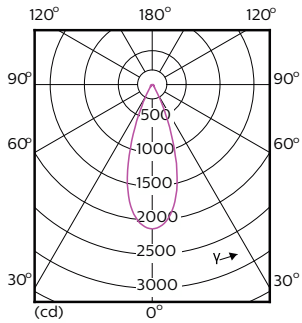

LED PAR30 S/L

Datos fotométricos

Light Distribution Diagram - 12PAR30L/EXPERTCOLOR RETAIL/
F40/930/DIM