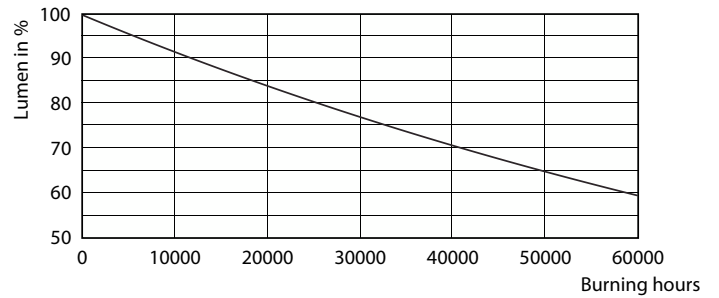

Lumen Maintenance Diagram - 12PAR30L/EXPERTCOLOR RETAIL/
F40/930/DIM