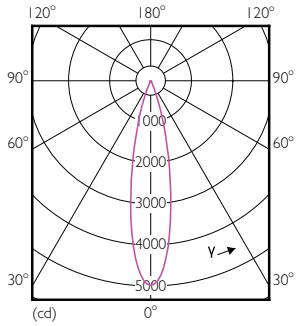

LED PAR30 S/L

Datos fotométricos

Light Distribution Diagram - 12PAR30L/EXPERTCOLOR/F40/927/DIM