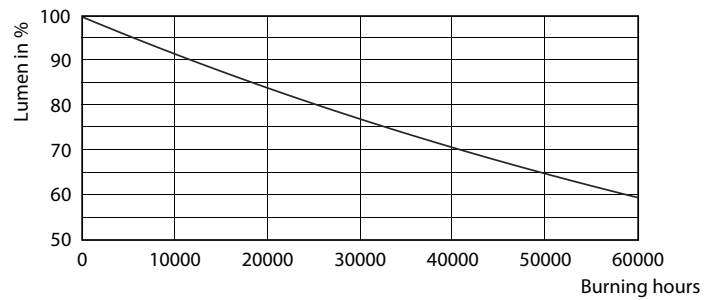

Información técnica sobre la luz	
Código de color	927
Ángulo de haz (nominal)	40 °
Flujo luminoso	850 lm
Intensidad lumínica (nominal)	1.800 cd
Designación de color	Blanco cálido (WW)
Temperatura de color correlacionada	2700 K
Eficacia lumínica (promedio) (nominal)	66.67 lm/W
Consistencia de color	< 6
Índice de producción de color (IRC)	95
LLMF al final de la vida útil nominal (nominal)	70 %

LED PAR30 S/L

Datos fotométricos

Light Distribution Diagram - 12PAR30L/EXPERTCOLOR/F40/927/DIM

Lifetime

Life Expectancy Diagram - 12PAR30L/EXPERTCOLOR/F40/927/DIM

Lumen Maintenance Diagram - 12PAR30L/EXPERTCOLOR/F40/927/DIM