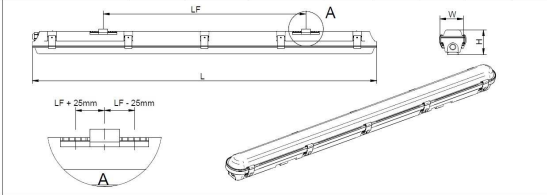

Essential LED Waterproof

Descripción del código local calculado B2B	WT063C LED43S/NW PSU
Numerador: paquetes por caja externa	9
N.º de material (12NC)	919053055567
Copiar peso neto (pieza)	1.400 kg

Plano de dimensiones

Descripción Description	CCT	Potencia Potencia Power	Flujo luminoso Flujo luminoso Luminous flux	L mm	W mm	H mm	LF mm	
WT063C LED20S/NW PSU	4000 K	17 W	2000 lm	576	81	75	240	0,72 Kg
WT063C LED20S/CW PSU	6500 K	17 W	2000 lm	576	81	75	240	0,72 Kg
WT063C LED43S/NW PSU	4000 K	38 W	4300 lm	1156	81	75	680	1,40 Kg
WT063C LED43S/CW PSU	6500 K	38 W	4300 lm	1156	81	75	680	1,40 Kg

WT063C LED43S/NW PSU