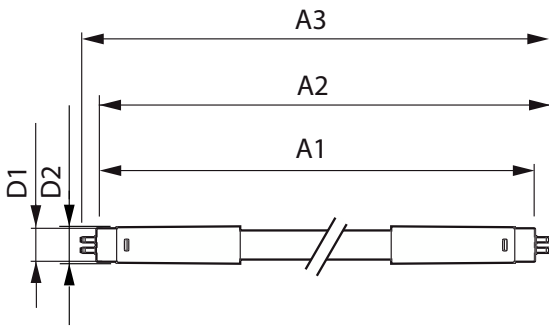

## Tubos LED Essential T5 Mains

Mecánica y carcasa	
Forma del foco	T5 [16 mm (T5)]
Aprobación y aplicación	
Producto de ahorro de energía	Sí
Marcas de aprobación	Marcado CE Conformidad con RoHS Certificado KEMA Keur
Consumo de energía kWh/1000 h	- kWh
Información del producto	
Nombre del producto del pedido	CorePro LEDtube 600mm 8W840 G5 I MX
Nombre del producto completo	CorePro LEDtube 600mm 8W840 G5 I MX

### Plano de dimensiones

Product	D1	D2	A1	A2	A3
CorePro LEDtube 600mm 8W840 G5 I MX	15.8 mm	19 mm	549 mm	556.1 mm	563.2 mm