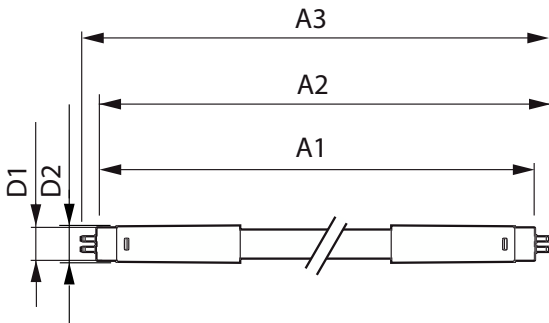

Datos del producto

Información general	
Tapa-base	G5 [G5]
Vida útil nominal	30,000 hora(s)
Ciclo del interruptor	50,000
Lighting Technology	LED
Cumple con el reglamento RoHS de la UE	Sí

Información técnica sobre la luz	
Código de color	865 [CCT of 6500K]
Ángulo de haz (nominal)	200 °
Flujo luminoso	900 lm
Designación de color	luz natural fría
Temperatura de color correlacionada	6500 K
Eficacia lumínica (promedio) (nominal)	112.00 lm/W
Consistencia de color	< 6
Índice de producción de color (IRC)	80
LLMF al final de la vida útil nominal (nominal)	70 %

Temperatura	
Rango de temperatura ambiente	-20 °C a 45 °C
T° estuche máxima (nominal)	70 °C

Controles y atenuación	
Regulable	No

Tubos LED Essential T5 Mains

Mecánica y carcasa	
Material del foco	Cristal
Forma del foco	T5 [16 mm (T5)]
Aprobación y aplicación	
Producto de ahorro de energía	Sí
Marcas de aprobación	Marcado CE Conformidad con RoHS Certificado KEMA Keur
Consumo de energía kWh/1000 h	- kWh
Información del producto	
Nombre del producto del pedido	CorePro LEDtube 600mm 8W865 G5 I MX
Nombre del producto completo	CorePro LEDtube 600mm 8W865 G5 I MX

Plano de dimensiones

Product	D1	D2	A1	A2	A3
CorePro LEDtube 600mm 8W865 G5 I MX	15.8 mm	19 mm	549 mm	556.1 mm	563.2 mm