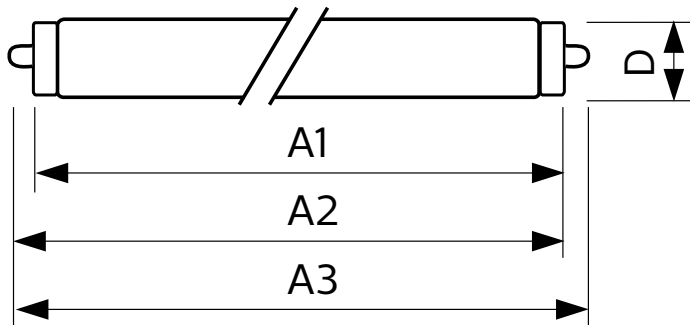

Lámparas LED InstantFit

Marcas de aprobación	Certificado UL Conformidad con RoHS
Información del producto	
Nombre del producto del pedido	13T8/48-6500 IF FA8 10/1
Nombre del producto completo	13T8/48-6500 IF FA8 10/1
Descripción de código local	13T8/48-6500 IF FA8 10/1
Código del pedido	929001273412

N.º de material (12NC)	929001273412
Código local	466144
Numerador SAP: cantidad por paquete	1
EAN/UPC: producto/caja	046677466145
Numerador: paquetes por caja externa	10
EAN/UPC - Caja	50046677466140

Plano de dimensiones

Product	D	A1	A2	A3
13T8/48-6500 IF FA8 10/1	27.9 mm	1,150.6 mm	1,156.6 mm	1,168.4 mm

Datos fotométricos

General uniform lighting - 13T8/48-6500 IF FA8 10/1