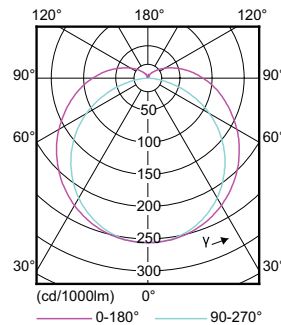

Plano de dimensiones

Product	D1	D2	A1	A2	A3
24T5HO/46-840/IF35/P/DIM 10/1	15.2 mm	17.8 mm	1,147.8 mm	1,154.9 mm	1,162 mm

Datos fotométricos

Spectral Power Distribution Colour - 24T5HO/46-840/IF35/P/DIM 10/1