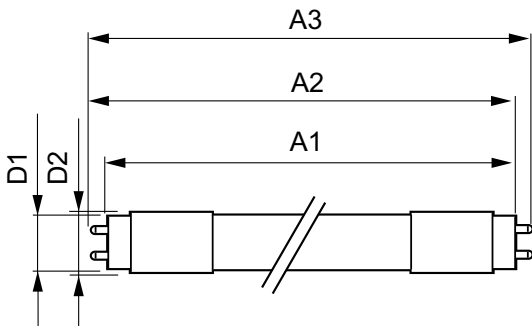

Datos del producto

Información general	
Tapa-base	G5 [G5]
Cumple con el reglamento RoHS de la UE	Sí
Vida útil nominal	50,000 hora(s)
Ciclo de alternado	50,000
Lighting Technology	LED
Brand	Philips
Datos técnicos de la luz	
Código de color	840 [CCT of 4000K]
Ángulo de haz (nominal)	140 °
Flujo luminoso	3,500 lm
Designación de color	Blanco frío (CW)
Temperatura de color correlacionada	4000 K
Eficacia luminosa (SO) (Nom)	145.00 lm/W
Consistencia de color	<5
Índice de producción de color (IRC)	82
LLMF al final de la vida útil nominal (nominal)	70 %

T5

Aprobación y aplicación

Marcas de aprobación	Certificado UL Cumplimiento con RoHS Cumplimiento con DLC
Consumo de energía kWh/1000 h	- kWh
Certificaciones Energy	DLC Standard

Datos de producto

Nombre del producto del pedido	24T5HO/46-840/IF35/P/DIM 10/1
Código del pedido	929001283904
Código local	467142

Plano de dimensiones

Product	D1	D2	A1	A2	A3
24T5HO/46-840/IF35/P/DIM 10/1	15.2 mm	17.8 mm	1,147.8 mm	1,154.9 mm	1,162 mm

Datos fotométricos

Spectral Power Distribution Colour - 24T5HO/46-840/IF35/P/DIM 10/1