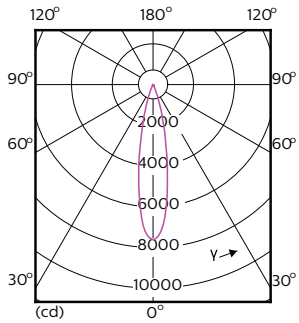

LED PAR38

Datos fotométricos

Light Distribution Diagram - 17PAR38/EXPERTCOLOR RETAIL/F25/930/DIM