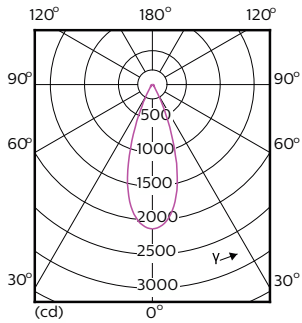

LED PAR30 S/L

Datos fotométricos

Light Distribution Diagram - 12PAR30S/EXPERTCOLOR RETAIL/
F40/930/DIM