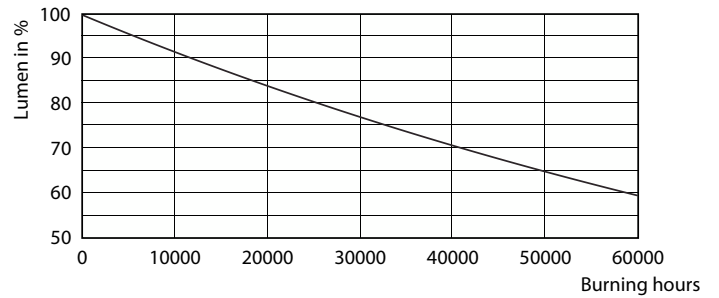

Lumen Maintenance Diagram - 12PAR30S/EXPERTCOLOR RETAIL/
F40/930/DIM