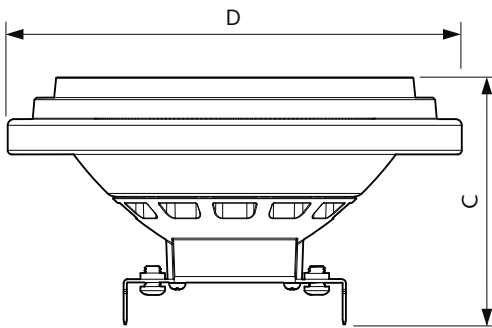

Datos del producto

Información general		Operación y aspectos eléctricos	
Tapa-base	G53	Eficacia lumínica (promedio) (nominal)	63.00 lm/W
Vida útil nominal	40,000 hora(s)	Consistencia de color	< 4
Ciclo del interruptor	50,000	Índice de producción de color (IRC)	97
Lighting Technology	LED	LLMF al final de la vida útil nominal (nominal)	70 %
Cumple con el reglamento RoHS de la UE	Sí		
Información técnica sobre la luz			
Código de color	927 [CCT of 2700K]	Frecuencia de línea	- Hz
Ángulo de haz (nominal)	24 °	Frecuencia de entrada	- Hz
Flujo luminoso	950 lm	Consumo de energía	15 W
Intensidad lumínica (nominal)	3,500 cd	Corriente de la lámpara (nominal)	1,800 mA
Designación de color	Blanco cálido (WW)	Equivalente en potencia en vatios	75 W
Temperatura de color correlacionada	2700 K	Tiempo de inicio (nominal)	0.5 s
		Tiempo de calentamiento de hasta un 60 % de luz	0.5 s

Plano de dimensiones

Product	D	C
MAS LED ExpertColor 15-75W 927 AR111 24D	111 mm	62 mm

Datos fotométricos

General uniform lighting - MAS LED ExpertColor 15-75W 927 AR111 24D

Spectral Power Distribution Colour - MAS LED ExpertColor 15-75W 927 AR111 24D