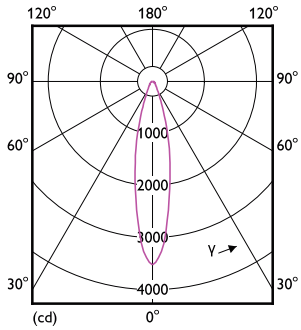

Datos del producto

Información general		Operación y aspectos eléctricos	
Tapa-base	G53	Eficacia lumínica (promedio) (nominal)	63.00 lm/W
Vida útil nominal	40,000 hora(s)	Consistencia de color	< 4
Ciclo del interruptor	50,000	Índice de producción de color (IRC)	97
Lighting Technology	LED	LLMF al final de la vida útil nominal (nominal)	70 %
Cumple con el reglamento RoHS de la UE	Sí		
Información técnica sobre la luz			
Código de color	927 [CCT of 2700K]	Frecuencia de línea	- Hz
Ángulo de haz (nominal)	24 °	Frecuencia de entrada	- Hz
Flujo luminoso	950 lm	Consumo de energía	15 W
Intensidad lumínica (nominal)	3,500 cd	Corriente de la lámpara (nominal)	1,800 mA
Designación de color	Blanco cálido (WW)	Equivalente en potencia en vatios	75 W
Temperatura de color correlacionada	2700 K	Tiempo de inicio (nominal)	0.5 s
		Tiempo de calentamiento de hasta un 60 % de luz	0.5 s

Plano de dimensiones

Product	D	C
MAS LED ExpertColor 15-75W 927 AR111 24D	111 mm	62 mm

Datos fotométricos

General uniform lighting - MAS LED ExpertColor 15-75W 927 AR111 24D

Spectral Power Distribution Colour - MAS LED ExpertColor 15-75W 927 AR111 24D

MASTER LEDspot LV AR111

Datos fotométricos

Light Distribution Diagram - MAS LED ExpertColor 15-75W 927 AR111 24D

Lifetime

Life Expectancy Diagram - MAS LED ExpertColor 15-75W 927 AR111 24D

Lumen Maintenance Diagram - MAS LED ExpertColor 15-75W 927 AR111 24D