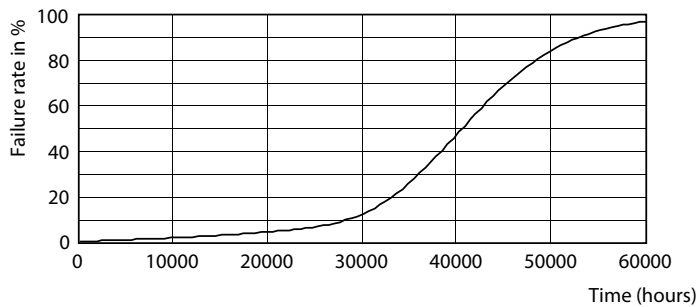

Lifetime

Life Expectancy Diagram - MAS LED ExpertColor 15-75W 927 AR111 24D