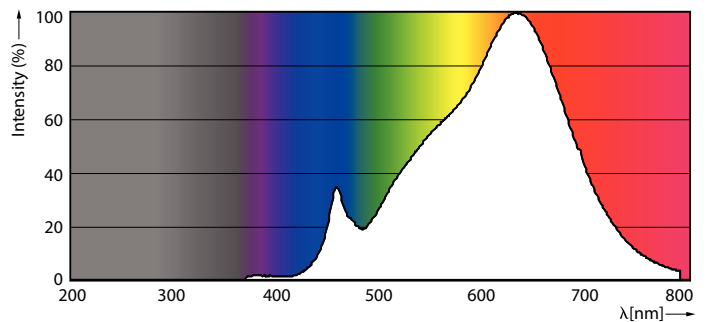

General uniform lighting - MAS LED ExpertColor 15-75W 927 AR111 24D

Spectral Power Distribution Colour - MAS LED ExpertColor 15-75W 927 AR111 24D