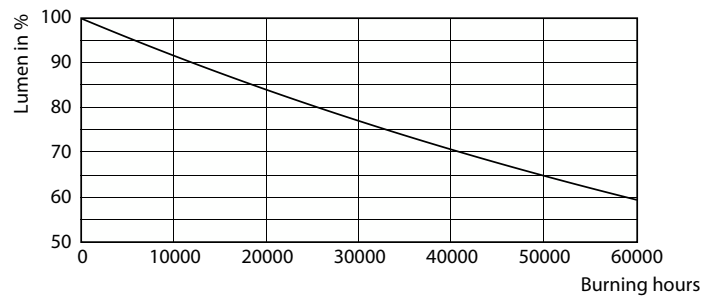

Datos del producto

Información general		Operación y aspectos eléctricos	
Tapa-base	G53	Eficacia lumínica (promedio) (nominal)	63.00 lm/W
Vida útil nominal	40,000 hora(s)	Consistencia de color	< 4
Ciclo del interruptor	50,000	Índice de producción de color (IRC)	97
Lighting Technology	LED	LLMF al final de la vida útil nominal (nominal)	70 %
Cumple con el reglamento RoHS de la UE	Sí		
Información técnica sobre la luz			
Código de color	927 [CCT of 2700K]	Frecuencia de línea	- Hz
Ángulo de haz (nominal)	24 °	Frecuencia de entrada	- Hz
Flujo luminoso	950 lm	Consumo de energía	15 W
Intensidad lumínica (nominal)	3,500 cd	Corriente de la lámpara (nominal)	1,800 mA
Designación de color	Blanco cálido (WW)	Equivalente en potencia en vatios	75 W
Temperatura de color correlacionada	2700 K	Tiempo de inicio (nominal)	0.5 s
		Tiempo de calentamiento de hasta un 60 % de luz	0.5 s

MASTER LEDspot LV AR111

Datos fotométricos

Light Distribution Diagram - MAS LED ExpertColor 15-75W 927 AR111 24D

Lifetime

Life Expectancy Diagram - MAS LED ExpertColor 15-75W 927 AR111 24D

Lumen Maintenance Diagram - MAS LED ExpertColor 15-75W 927 AR111 24D