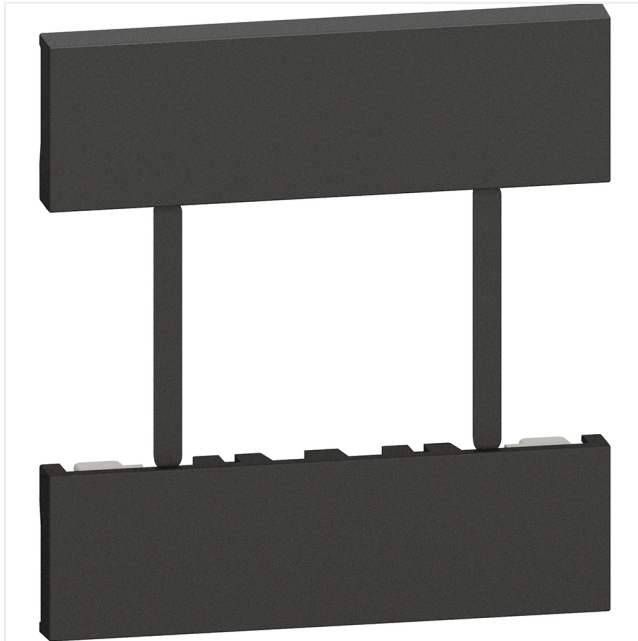

Ref.KG52 **NOVEDAD**

FRONTALES LIVING NOW

LN-FRON.4185/88 2M DARK

PVR (Sin IVA)

6,09 €

Vigencia de la tarifa 19/07/2021

Frontal base de corriente Living Now - euro-americanas - dark - 2 módulos

Características del producto

Frontales - Bases de corriente euro-americanas - A utilizar con ref. KG4185-KG4188 - 2 módulos - Dark

Características generales

Living Now - frontales embellecedores

Descarga documentación

- Soluciones Residencial - Catálogo General Legrand Group 90 MB
- Soluciones Protección - Catálogo General Legrand Group 90 MB
- Soluciones Terciario - Catálogo General Legrand Group 90 MB
- Tarifa General Legrand Group - PDF 1,46 MB
- Tarifa General Legrand Group - XLS 1 MB
- Catálogo Living Now 30 MB
- Tabla selección y tarifa Living Now 3 MB

Descarga certificados

- Certificado ISO 14001 1 MB
- Certificado ISO 9001 1 MB
- Declaración conformidad CE Bticino 0.20 MB

Descarga documentación técnica

A banner for an e-catalogue. On the left, there is a faint line drawing of a multi-phase electrical circuit breaker. The text is positioned to the right of the drawing. The background is a light gray with a subtle grid pattern.