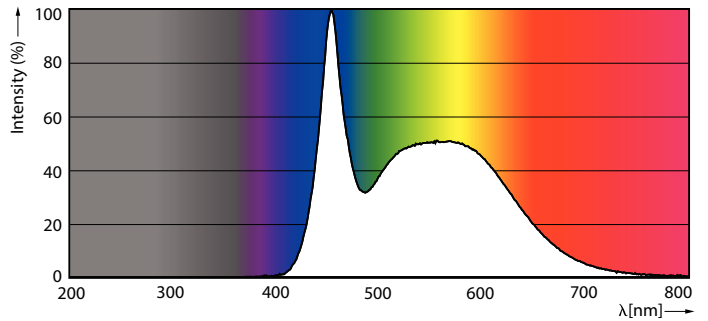

Spectral Power Distribution Colour - Ess LEDBulb 8-60W E27 6500K 8CT/5 MX