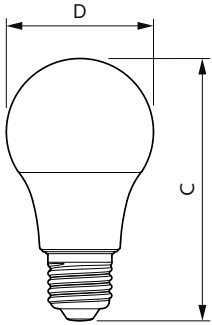

Lámparas LED Essential

Información del producto

Nombre del producto del pedido	Ess LEDBulb 8-60W E27 6500K 8CT/5 MX
Nombre del producto completo	Ess LEDBulb 8-60W E27 6500K 8CT/5 MX
Full EOC	871869969925300
Código del pedido	929002312494

N.º de material (12NC)	929002312494
Numerador SAP: cantidad por paquete	1
EAN/UPC: producto/caja	8718699699253
Numerador: paquetes por caja externa	5
EAN/UPC - Caja	8718699699260

Plano de dimensiones

Product	D	C
Ess LEDBulb 8-60W E27 6500K 8CT/5 MX	60 mm	108 mm