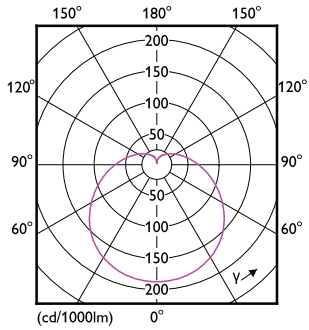

Datos del producto

Información general	
Tapa-base	E27
Vida útil nominal	15,000 hora(s)
Ciclo del interruptor	50,000
Lighting Technology	LED
Cumple con el reglamento RoHS de la UE	Si

Información técnica sobre la luz	
Código de color	865 [CCT of 6500K]
Ángulo de haz (nominal)	150 °
Flujo luminoso	800 lm
Designación de color	luz natural fría
Temperatura de color correlacionada	6500 K
Eficacia lumínica (promedio) (nominal)	100.00 lm/W
Consistencia de color	< 6
Índice de producción de color (IRC)	80
LLMF al final de la vida útil nominal (nominal)	70 %

Plano de dimensiones

Product	D	C
Ess LEDBulb 8-60W E27 6500K 4PF/6 MX	60 mm	108 mm

Datos fotométricos

General uniform lighting - Ess LEDBulb 8-60W E27 6500K 4PF/6 MX

Spectral Power Distribution Colour - Ess LEDBulb 8-60W E27 6500K 4PF/6 MX

Lámparas LED Essential

Datos fotométricos

Light Distribution Diagram - Ess LEDBulb 8-60W E27 6500K 4PF/6 MX

Lifetime

Life Expectancy Diagram - Ess LEDBulb 8-60W E27 6500K 4PF/6 MX

Lumen Maintenance Diagram - Ess LEDBulb 8-60W E27 6500K 4PF/6 MX