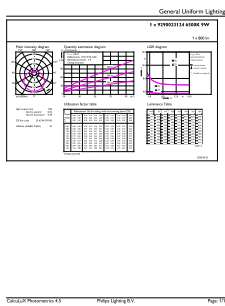

Datos del producto

Información general	
Tapa-base	E27
Vida útil nominal	15,000 hora(s)
Ciclo del interruptor	50,000
Lighting Technology	LED
Cumple con el reglamento RoHS de la UE	Si

Información técnica sobre la luz	
Código de color	865 [CCT of 6500K]
Ángulo de haz (nominal)	150 °
Flujo luminoso	800 lm
Designación de color	luz natural fría
Temperatura de color correlacionada	6500 K
Eficacia lumínica (promedio) (nominal)	100.00 lm/W
Consistencia de color	< 6
Índice de producción de color (IRC)	80
LLMF al final de la vida útil nominal (nominal)	70 %

Información del producto

Nombre del producto del pedido	Ess LEDBulb 8-60W E27 6500K 4PF/6 MX
Nombre del producto completo	Ess LEDBulb 8-60W E27 6500K 4PF/6 MX
Full EOC	871869684159400

Código del pedido	929002312472
N.º de material (12NC)	929002312472
Numerador SAP: cantidad por paquete	1
EAN/UPC: producto/caja	8718696841594
Numerador: paquetes por caja externa	6
EAN/UPC - Caja	8718696841600

Plano de dimensiones

Product	D	C
Ess LEDBulb 8-60W E27 6500K 4PF/6 MX	60 mm	108 mm

Datos fotométricos

General uniform lighting - Ess LEDBulb 8-60W E27 6500K 4PF/6 MX

Spectral Power Distribution Colour - Ess LEDBulb 8-60W E27 6500K 4PF/6 MX