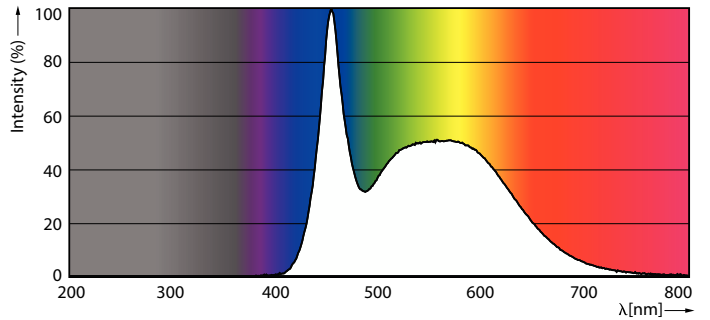

Datos del producto

Información general	
Tapa-base	E27
Vida útil nominal	15,000 hora(s)
Ciclo del interruptor	50,000
Lighting Technology	LED
Cumple con el reglamento RoHS de la UE	Si

Información técnica sobre la luz	
Código de color	865 [CCT of 6500K]
Ángulo de haz (nominal)	150 °
Flujo luminoso	800 lm
Designación de color	luz natural fría
Temperatura de color correlacionada	6500 K
Eficacia lumínica (promedio) (nominal)	100.00 lm/W
Consistencia de color	< 6
Índice de producción de color (IRC)	80
LLMF al final de la vida útil nominal (nominal)	70 %

Plano de dimensiones

Product	D	C
Ess LEDBulb 8-60W E27 6500K 4PF/6 MX	60 mm	108 mm

Datos fotométricos

General uniform lighting - Ess LEDBulb 8-60W E27 6500K 4PF/6 MX

Spectral Power Distribution Colour - Ess LEDBulb 8-60W E27 6500K 4PF/6 MX