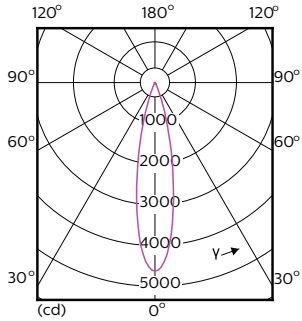

LED PAR30 S/L

Datos fotométricos

Light Distribution Diagram - 12PAR30S/EXPERTCOLOR RETAIL/
F25/930/DIM