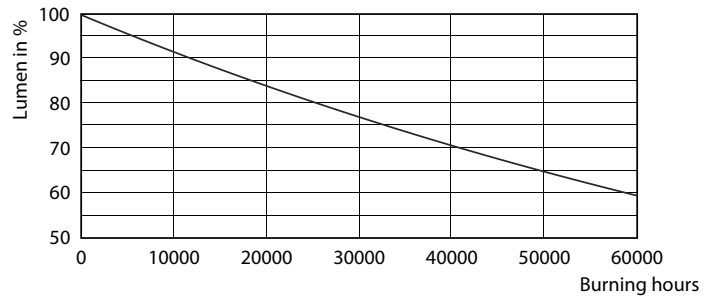

Lumen Maintenance Diagram - 12PAR30S/EXPERTCOLOR RETAIL/
F25/930/DIM