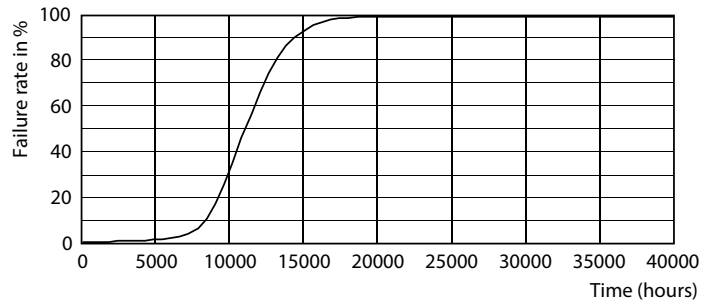

Focos de fiesta LED

Lifetime

Life Expectancy Diagram - 8A19/LED/PURPLE/ND 120V E27 6/1FB