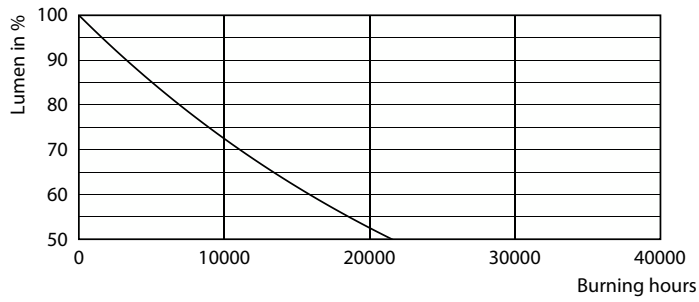

Focos de fiesta LED

Lifetime

Lumen Maintenance Diagram - 8A19/LED/PURPLE/ND 120V E27 6/1FB