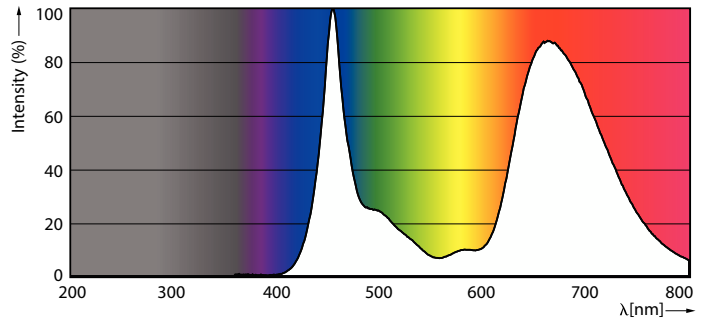

Datos del producto

Información general	
Tapa-base	E27 [E27]
Vida útil nominal	10.000 hora(s)
Ciclo del interruptor	20.000
Lighting Technology	LED
Cumple con el reglamento RoHS de la UE	Sí

Información técnica sobre la luz	
Ángulo de haz (nominal)	120 °
Consistencia de color	-
Índice de producción de color (IRC)	54
LLMF al final de la vida útil nominal (nominal)	70 %

Temperatura	
T° estuche máxima (nominal)	80 °C

Controles y atenuación	
Regulable	No

Mecánica y carcasa	
Forma del foco	A19 [A 19 mm]

Información del producto	
Nombre del producto del pedido	8A19/LED/PURPLE/ND 120V E27 6/1FB
Nombre del producto completo	8A19/LED/PURPLE/ND 120V E27 6/1FB
Código del pedido	929001998971
N.º de material (12NC)	929001998971
Numerador SAP: cantidad por paquete	1
EAN/UPC: producto/caja	046677568672
Numerador: paquetes por caja externa	6
EAN/UPC - Caja	50046677568677

Focos de fiesta LED

Plano de dimensiones

Product	D	C
8A19/LED/PURPLE/ND 120V E27 6/1FB	60 mm	107 mm

Datos fotométricos

General uniform lighting - 8A19/LED/PURPLE/ND 120V E27 6/1FB

Spectral Power Distribution Colour - 8A19/LED/PURPLE/ND 120V E27 6/1FB