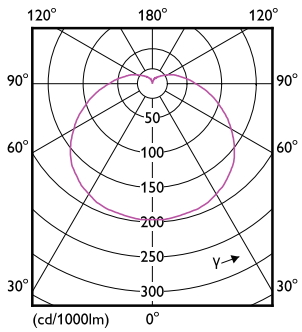

Focos de fiesta LED

Plano de dimensiones

Product	D	C
8A19/LED/PURPLE/ND 120V E27 6/1FB	60 mm	107 mm

Datos fotométricos

General uniform lighting - 8A19/LED/PURPLE/ND 120V E27 6/1FB

Spectral Power Distribution Colour - 8A19/LED/PURPLE/ND 120V E27 6/1FB