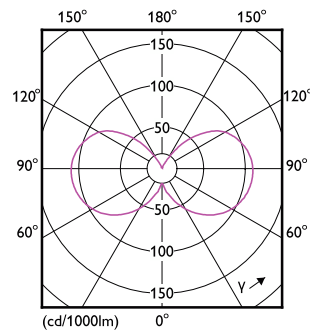

Plano de dimensiones

Product	D	C
LEDClassic 4.5W B11 E27 827 CL ND 1PF/10	35 mm	95 mm

Datos fotométricos

Spectral Power Distribution Colour - LEDClassic 4.5W B11 E27 827 CL ND 1PF/10

General uniform lighting - LEDClassic 4.5W B11 E27 827 CL ND 1PF/10

Light Distribution Diagram - LEDClassic 4.5W B11 E27 827 CL ND 1PF/10

Velas y gotas LED clásicas de filamento

Lifetime

Life Expectancy Diagram - LEDClassic 4.5W B11 E27 827 CL ND 1PF/10

Lumen Maintenance Diagram - LEDClassic 4.5W B11 E27 827 CL ND 1PF/10