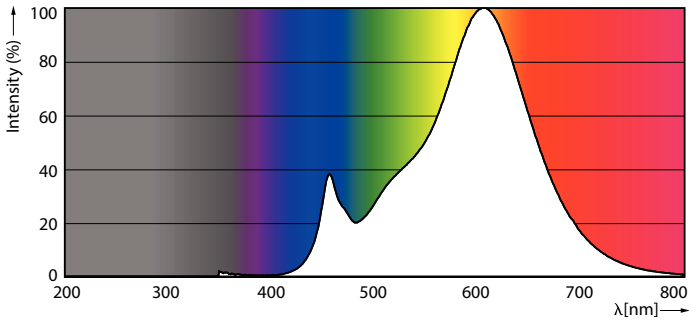

Datos fotométricos

Spectral Power Distribution Colour - LEDClassic 4.5W B11 E27 827 CL ND 1PF/10