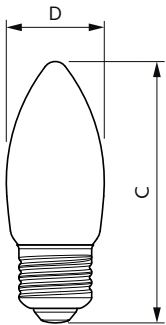

Datos del producto

Información general	
Tapa-base	E27
Vida útil nominal	15,000 hora(s)
Ciclo del interruptor	20,000
Lighting Technology	LED
Cumple con el reglamento RoHS de la UE	Sí

Información técnica sobre la luz	
Código de color	827 [CCT of 2700K]
Flujo luminoso	500 lm
Designación de color	Blanco cálido (WW)
Temperatura de color correlacionada	2700 K
Eficacia lumínica (promedio) (nominal)	111.00 lm/W
Consistencia de color	< 6
Índice de producción de color (IRC)	80
LLMF al final de la vida útil nominal (nominal)	70 %

Temperatura	
T° estuche máxima (nominal)	55 °C

Controles y atenuación	
Regulable	No

Mecánica y carcasa	
Acabado de la luz	Transpar.
Forma del foco	B11

Velas y gotas LED clásicas de filamento

Aprobación y aplicación

Plano de dimensiones

Product	D	C
LEDClassic 4.5W B11 E27 827 CL ND 1PF/10	35 mm	95 mm

Datos fotométricos

Spectral Power Distribution Colour - LEDClassic 4.5W B11 E27 827 CL ND 1PF/10

General uniform lighting - LEDClassic 4.5W B11 E27 827 CL ND 1PF/10