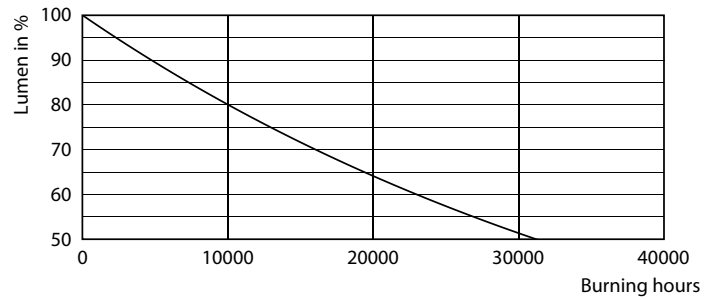

Velas y gotas LED clásicas de filamento

Lifetime

Life Expectancy Diagram - LEDClassic 4.5W B11 E27 827 CL ND 1PF/10

Lumen Maintenance Diagram - LEDClassic 4.5W B11 E27 827 CL ND 1PF/10