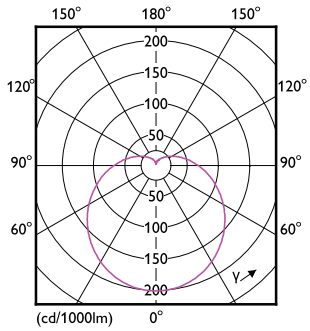

Datos del producto

Información general	
Tapa-base	E27
Vida útil nominal	10,000 hora(s)
Ciclo del interruptor	20,000
Lighting Technology	LED
Cumple con el reglamento RoHS de la UE	Sí
Información técnica sobre la luz	
Ángulo de haz (nominal)	120 °
Consistencia de color	-
Índice de producción de color (IRC)	54
LLMF al final de la vida útil nominal (nominal)	70 %
Operación y aspectos eléctricos	
Frecuencia de línea	50 to 60 Hz
Frecuencia de entrada	50 a 60 Hz
Consumo de energía	8 W
Corriente de la lámpara (nominal)	115 mA
Tiempo de inicio (nominal)	0.5 s
Tiempo de calentamiento de hasta un 60 % de luz	0.5 s
Factor de potencia (fracción)	0.5
Voltaje (nominal)	120 V

Focos de fiesta LED

Plano de dimensiones

Product	D	C
8A19/LED/RED/ND 120V E27 6/1FB	60 mm	107 mm

Datos fotométricos

Light Distribution Diagram - 8A19/LED/RED/ND 120V E27 6/1FB

General uniform lighting - 8A19/LED/RED/ND 120V E27 6/1FB