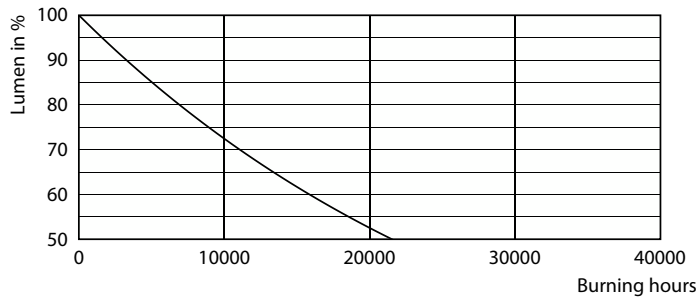

Datos del producto

Información general	
Tapa-base	E27
Vida útil nominal	10,000 hora(s)
Ciclo del interruptor	20,000
Lighting Technology	LED
Cumple con el reglamento RoHS de la UE	Sí
Información técnica sobre la luz	
Ángulo de haz (nominal)	120 °
Consistencia de color	-
Índice de producción de color (IRC)	54
LLMF al final de la vida útil nominal (nominal)	70 %
Operación y aspectos eléctricos	
Frecuencia de línea	50 to 60 Hz
Frecuencia de entrada	50 a 60 Hz
Consumo de energía	8 W
Corriente de la lámpara (nominal)	115 mA
Tiempo de inicio (nominal)	0.5 s
Tiempo de calentamiento de hasta un 60 % de luz	0.5 s
Factor de potencia (fracción)	0.5
Voltaje (nominal)	120 V

Focos de fiesta LED

Plano de dimensiones

Product	D	C
8A19/LED/RED/ND 120V E27 6/1FB	60 mm	107 mm

Datos fotométricos

Light Distribution Diagram - 8A19/LED/RED/ND 120V E27 6/1FB

General uniform lighting - 8A19/LED/RED/ND 120V E27 6/1FB

Spectral Power Distribution Colour - 8A19/LED/RED/ND 120V E27 6/1FB

Focos de fiesta LED

Lifetime

Lumen Maintenance Diagram - 8A19/LED/RED/ND 120V E27 6/1FB

Life Expectancy Diagram - 8A19/LED/RED/ND 120V E27 6/1FB