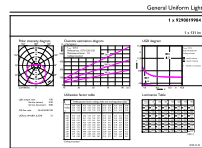

Datos del producto

Información general	
Tapa-base	E27
Vida útil nominal	10,000 hora(s)
Ciclo del interruptor	20,000
Lighting Technology	LED
Cumple con el reglamento RoHS de la UE	Sí
Información técnica sobre la luz	
Ángulo de haz (nominal)	120 °
Consistencia de color	-
Índice de producción de color (IRC)	54
LLMF al final de la vida útil nominal (nominal)	70 %
Operación y aspectos eléctricos	
Frecuencia de línea	50 to 60 Hz
Frecuencia de entrada	50 a 60 Hz
Consumo de energía	8 W
Corriente de la lámpara (nominal)	115 mA
Tiempo de inicio (nominal)	0.5 s
Tiempo de calentamiento de hasta un 60 % de luz	0.5 s
Factor de potencia (fracción)	0.5
Voltaje (nominal)	120 V

Temperatura	
T° estuche máxima (nominal)	80 °C
Controles y atenuación	
Regulable	No
Mecánica y carcasa	
Forma del foco	A19
Información del producto	
Nombre del producto del pedido	8A19/LED/RED/ND 120V E27 6/1FB
Nombre del producto completo	8A19/LED/RED/ND 120V E27 6/1FB
Código del pedido	929001998471
N.º de material (12NC)	929001998471
Numerador SAP: cantidad por paquete	1
EAN/UPC: producto/caja	046677568726
Numerador: paquetes por caja externa	6
EAN/UPC - Caja	50046677568721

Focos de fiesta LED

Plano de dimensiones

Product	D	C
8A19/LED/RED/ND 120V E27 6/1FB	60 mm	107 mm

Datos fotométricos

Light Distribution Diagram - 8A19/LED/RED/ND 120V E27 6/1FB

General uniform lighting - 8A19/LED/RED/ND 120V E27 6/1FB