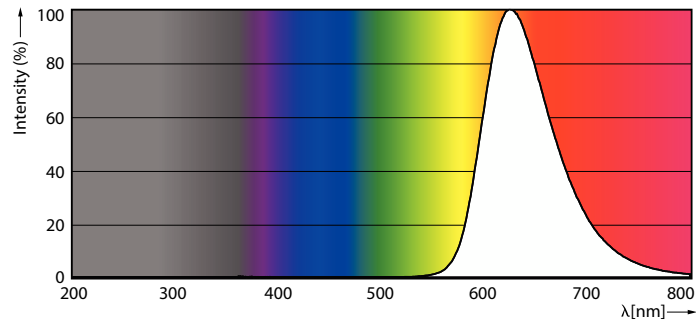

Datos del producto

Información general	
Tapa-base	E27
Vida útil nominal	10,000 hora(s)
Ciclo del interruptor	20,000
Lighting Technology	LED
Cumple con el reglamento RoHS de la UE	Sí
Información técnica sobre la luz	
Ángulo de haz (nominal)	120 °
Consistencia de color	-
Índice de producción de color (IRC)	54
LLMF al final de la vida útil nominal (nominal)	70 %
Operación y aspectos eléctricos	
Frecuencia de línea	50 to 60 Hz
Frecuencia de entrada	50 a 60 Hz
Consumo de energía	8 W
Corriente de la lámpara (nominal)	115 mA
Tiempo de inicio (nominal)	0.5 s
Tiempo de calentamiento de hasta un 60 % de luz	0.5 s
Factor de potencia (fracción)	0.5
Voltaje (nominal)	120 V

Focos de fiesta LED

Plano de dimensiones

Product	D	C
8A19/LED/RED/ND 120V E27 6/1FB	60 mm	107 mm

Datos fotométricos

Light Distribution Diagram - 8A19/LED/RED/ND 120V E27 6/1FB

General uniform lighting - 8A19/LED/RED/ND 120V E27 6/1FB

Spectral Power Distribution Colour - 8A19/LED/RED/ND 120V E27 6/1FB

Focos de fiesta LED

Lifetime

Lumen Maintenance Diagram - 8A19/LED/RED/ND 120V E27 6/1FB

Life Expectancy Diagram - 8A19/LED/RED/ND 120V E27 6/1FB