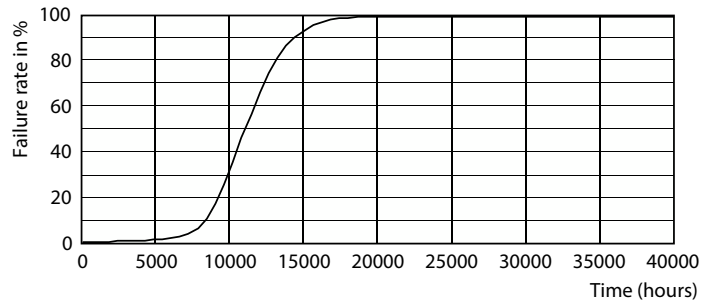

Focos de fiesta LED

Lifetime

Life Expectancy Diagram - 8A19/LED/RED/ND 120V E27 6/1FB