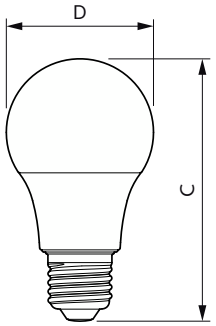

Datos del producto

Información general	
Tapa-base	E27
Vida útil nominal	10,000 hora(s)
Ciclo del interruptor	20,000
Lighting Technology	LED
Cumple con el reglamento RoHS de la UE	Sí
Información técnica sobre la luz	
Ángulo de haz (nominal)	120 °
Consistencia de color	-
Índice de producción de color (IRC)	54
LLMF al final de la vida útil nominal (nominal)	70 %
Operación y aspectos eléctricos	
Frecuencia de línea	50 to 60 Hz
Frecuencia de entrada	50 a 60 Hz
Consumo de energía	8 W
Corriente de la lámpara (nominal)	115 mA
Tiempo de inicio (nominal)	0.5 s
Tiempo de calentamiento de hasta un 60 % de luz	0.5 s
Factor de potencia (fracción)	0.5
Voltaje (nominal)	120 V

Temperatura	
T° estuche máxima (nominal)	80 °C
Controles y atenuación	
Regulable	No
Mecánica y carcasa	
Forma del foco	A19
Información del producto	
Nombre del producto del pedido	8A19/LED/RED/ND 120V E27 6/1FB
Nombre del producto completo	8A19/LED/RED/ND 120V E27 6/1FB
Código del pedido	929001998471
N.º de material (12NC)	929001998471
Numerador SAP: cantidad por paquete	1
EAN/UPC: producto/caja	046677568726
Numerador: paquetes por caja externa	6
EAN/UPC - Caja	50046677568721

Focos de fiesta LED

Plano de dimensiones

Product	D	C
8A19/LED/RED/ND 120V E27 6/1FB	60 mm	107 mm

Datos fotométricos

Light Distribution Diagram - 8A19/LED/RED/ND 120V E27 6/1FB

General uniform lighting - 8A19/LED/RED/ND 120V E27 6/1FB