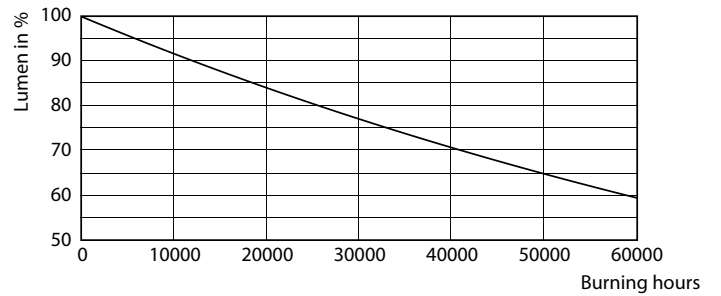

Datos del producto

Información general	
Tapa-base	GU5.3
Vida útil nominal	40,000 hora(s)
Ciclo del interruptor	50,000
Lighting Technology	LED
Cumple con el reglamento RoHS de la UE	Sí

Información técnica sobre la luz	
Código de color	930 [CCT of 3000K]
Ángulo de haz (nominal)	36 °
Flujo luminoso	480 lm
Intensidad lumínica (nominal)	1,450 cd
Designación de color	Blanco (WH)
Temperatura de color correlacionada	3000 K
Eficacia lumínica (promedio) (nominal)	71.00 lm/W
Consistencia de color	< 3
Índice de producción de color (IRC)	97

MASTER LEDspot ExpertColor LV

Datos fotométricos

Light Distribution Diagram - MAS LED MR16 ExpertColor 6.7-50W 930 36D

Lifetime

Life Expectancy Diagram - MAS LED MR16 ExpertColor 6.7-50W 930 36D

Lumen Maintenance Diagram - MAS LED MR16 ExpertColor 6.7-50W 930 36D