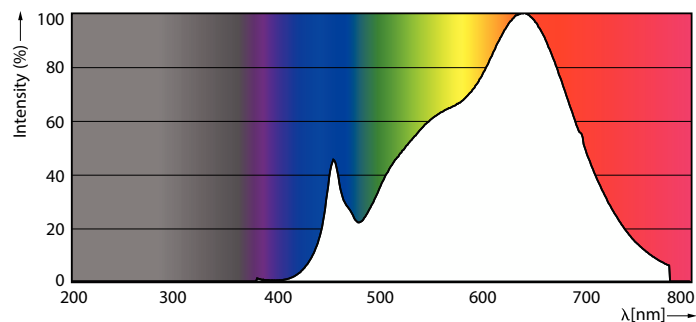

Datos del producto

Información general	
Tapa-base	GU5.3
Vida útil nominal	40,000 hora(s)
Ciclo del interruptor	50,000
Lighting Technology	LED
Cumple con el reglamento RoHS de la UE	Sí

Información técnica sobre la luz	
Código de color	930 [CCT of 3000K]
Ángulo de haz (nominal)	36 °
Flujo luminoso	480 lm
Intensidad lumínica (nominal)	1,450 cd
Designación de color	Blanco (WH)
Temperatura de color correlacionada	3000 K
Eficacia lumínica (promedio) (nominal)	71.00 lm/W
Consistencia de color	< 3
Índice de producción de color (IRC)	97

Plano de dimensiones

Product	D	C
MAS LED MR16 ExpertColor 6.7-50W 930 36D	50.5 mm	46 mm

Datos fotométricos

Spectral Power Distribution Colour - MAS LED MR16 ExpertColor 6.7-50W 930 36D

Accent Lighting Spots - MAS LED MR16 ExpertColor 6.7-50W 930 36D