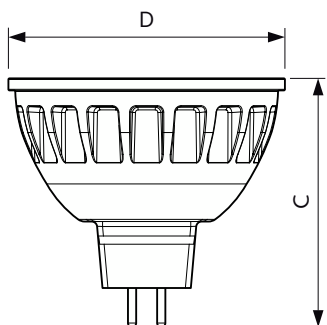

Datos del producto

Información general	
Tapa-base	GU5.3
Vida útil nominal	40,000 hora(s)
Ciclo del interruptor	50,000
Lighting Technology	LED
Cumple con el reglamento RoHS de la UE	Sí

Información técnica sobre la luz	
Código de color	930 [CCT of 3000K]
Ángulo de haz (nominal)	36 °
Flujo luminoso	480 lm
Intensidad lumínica (nominal)	1,450 cd
Designación de color	Blanco (WH)
Temperatura de color correlacionada	3000 K
Eficacia lumínica (promedio) (nominal)	71.00 lm/W
Consistencia de color	< 3
Índice de producción de color (IRC)	97

Plano de dimensiones

Product	D	C
MAS LED MR16 ExpertColor 6.7-50W 930 36D	50.5 mm	46 mm

Datos fotométricos

Spectral Power Distribution Colour - MAS LED MR16 ExpertColor 6.7-50W 930 36D

Accent Lighting Spots - MAS LED MR16 ExpertColor 6.7-50W 930 36D