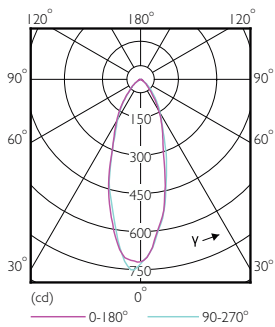

EAN/UPC - Caja 8719514332508

Plano de dimensiones

Product	D	C
LEDspot GU10 6-50W D 830 35D 120V 3CT/6	50 mm	53 mm

Datos fotométricos

Light Distribution Diagram - LEDspot GU10 6-50W D 830 35D 120V 3CT/6

Spectral Power Distribution Colour - LEDspot GU10 6-50W D 830 35D 120V 3CT/6