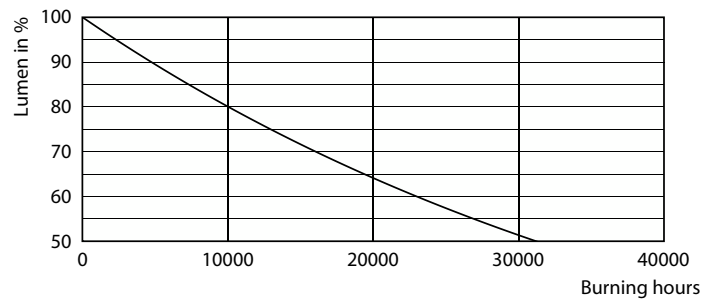

Lumen Maintenance Diagram - LEDspot GU10 6-50W D 830 35D 120V 3CT/6