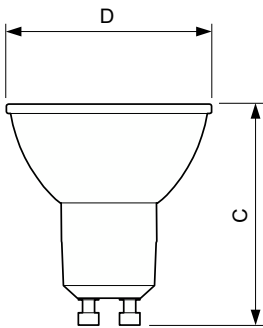

Full EOC 871951433249200

Código del pedido 929001266483

N.º de material (12NC) 929001266483

Numerador SAP: cantidad por paquete 1

EAN/UPC: producto/caja 8719514332492

Numerador: paquetes por caja externa 6

EAN/UPC - Caja 8719514332508

Plano de dimensiones

Product	D	C
LEDspot GU10 6-50W D 830 35D 120V 3CT/6	50 mm	53 mm

Datos fotométricos

Light Distribution Diagram - LEDspot GU10 6-50W D 830 35D 120V 3CT/6

Spectral Power Distribution Colour - LEDspot GU10 6-50W D 830 35D 120V 3CT/6