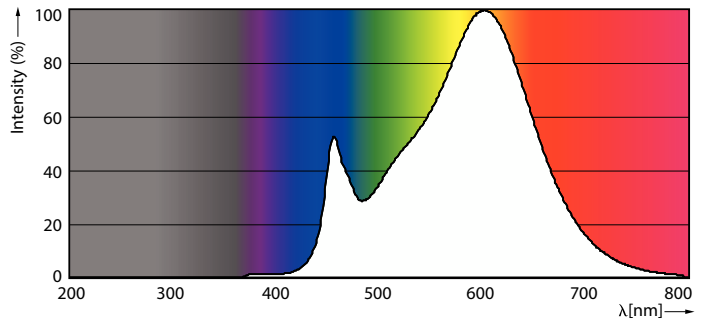

Datos del producto

Información general	
Tapa-base	GU10 [GU10]
Vida útil nominal	15,000 hora(s)
Ciclo del interruptor	50,000
Lighting Technology	LED
Cumple con el reglamento RoHS de la UE	Sí

Información técnica sobre la luz	
Código de color	830 [CCT of 3000K]
Ángulo de haz (nominal)	35 °
Flujo luminoso	400 lm
Intensidad lumínica (nominal)	600 cd
Designación de color	Blanco (WH)
Temperatura de color correlacionada	3000 K
Eficacia lumínica (promedio) (nominal)	66.00 lm/W
Consistencia de color	< 6
Índice de producción de color (IRC)	80
LLMF al final de la vida útil nominal (nominal)	70 %

EAN/UPC - Caja 8719514332508

Plano de dimensiones

Product	D	C
LEDspot GU10 6-50W D 830 35D 120V 3CT/6	50 mm	53 mm

Datos fotométricos

Light Distribution Diagram - LEDspot GU10 6-50W D 830 35D 120V 3CT/6

Spectral Power Distribution Colour - LEDspot GU10 6-50W D 830 35D 120V 3CT/6