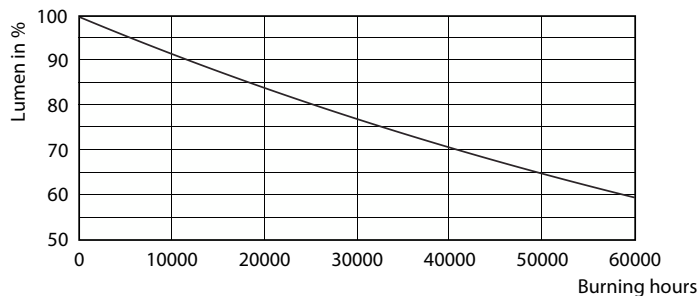

Lumen Maintenance Diagram - 17PAR38/EXPERTCOLOR RETAIL/F40/930/DIM