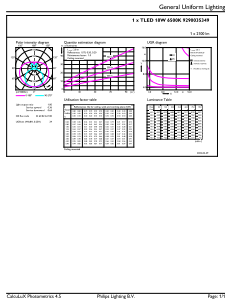

Forma del foco	T8
----------------	----

Aprobación y aplicación

Producto de ahorro de energía	Sí
Marcas de aprobación	Conformidad con RoHS Certificado KEMA Keur

Información del producto

Nombre del producto del pedido	CorePro LEDtube HO 1200mm 18W865 VWV T8
Nombre del producto completo	CorePro LEDtube HO 1200mm 18W865 VWV T8
Full EOC	871951445312800
Código del pedido	929003534911
N.º de material (12NC)	929003534911
Numerador SAP: cantidad por paquete	1
EAN/UPC: producto/caja	8719514453128
Numerador: paquetes por caja externa	20
EAN/UPC - Caja	8719514453135

Plano de dimensiones

Product	D1	D2	A1	A2	A3
CorePro LEDtube HO 1200mm 18W865 VWV T8	25.7 mm	28 mm	1,198 mm	1,205 mm	1,212 mm

CorePro LEDtube EM/Mains T8

Datos fotométricos

General uniform lighting - CorePro LEDtube HO 1200mm 18W865 VWV T8

Spectral Power Distribution Colour - CorePro LEDtube HO 1200mm 18W865 VWV T8

Light Distribution Diagram - CorePro LEDtube HO 1200mm 18W865 VWV T8

Lifetime

Life Expectancy Diagram - CorePro LEDtube HO 1200mm 18W865 VWV T8