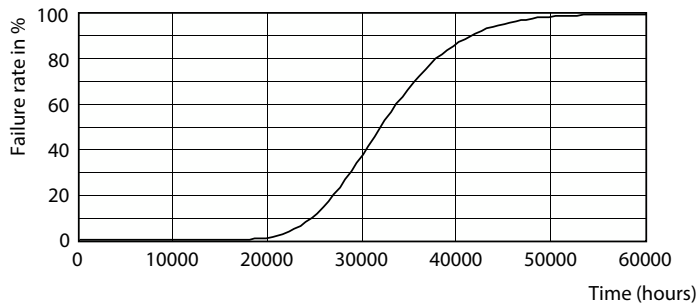

Lifetime

Life Expectancy Diagram - CorePro LEDtube HO 1200mm 18W865 VWV T8