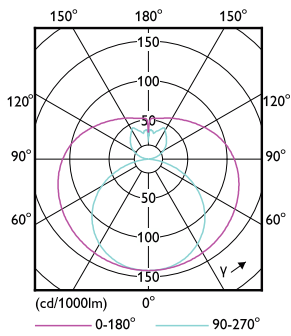

Plano de dimensiones

Product	D1	D2	A1	A2	A3
CorePro LEDtube HO 1200mm 18W865 VWV T8	25.7 mm	28 mm	1,198 mm	1,205 mm	1,212 mm

CorePro LEDtube EM/Mains T8

Datos fotométricos

General uniform lighting - CorePro LEDtube HO 1200mm 18W865 VWV T8

Spectral Power Distribution Colour - CorePro LEDtube HO 1200mm 18W865 VWV T8

Light Distribution Diagram - CorePro LEDtube HO 1200mm 18W865 VWV T8

Lifetime

Life Expectancy Diagram - CorePro LEDtube HO 1200mm 18W865 VWV T8