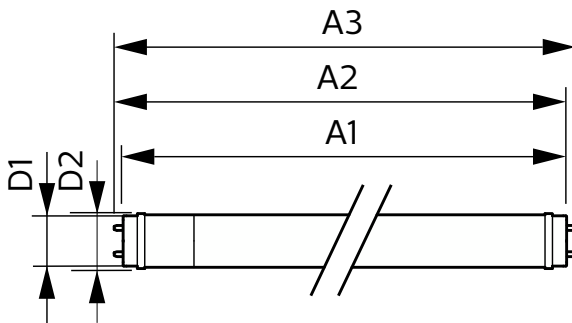

Forma del foco	T8
----------------	----

Aprobación y aplicación

Producto de ahorro de energía	Sí
Marcas de aprobación	Conformidad con RoHS Certificado KEMA Keur

Información del producto

Nombre del producto del pedido	CorePro LEDtube HO 1200mm 18W865 VWV T8
Nombre del producto completo	CorePro LEDtube HO 1200mm 18W865 VWV T8
Full EOC	871951445312800
Código del pedido	929003534911
N.º de material (12NC)	929003534911
Numerador SAP: cantidad por paquete	1
EAN/UPC: producto/caja	8719514453128
Numerador: paquetes por caja externa	20
EAN/UPC - Caja	8719514453135

Plano de dimensiones

Product	D1	D2	A1	A2	A3
CorePro LEDtube HO 1200mm 18W865 VWV T8	25.7 mm	28 mm	1,198 mm	1,205 mm	1,212 mm

CorePro LEDtube EM/Mains T8

Datos fotométricos

General uniform lighting - CorePro LEDtube HO 1200mm 18W865 VWV T8