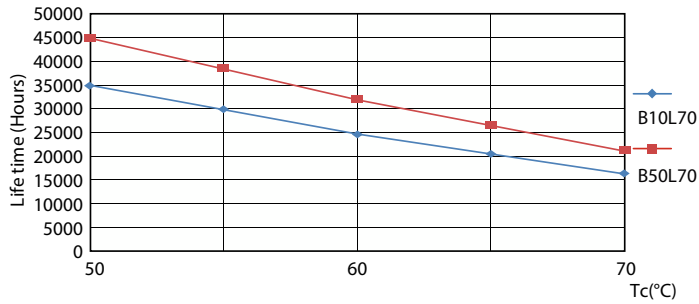

CorePro LEDtube EM/Mains T8

Lifetime

Life Expectancy Diagram - CorePro LEDtube HO 1200mm 18W865 VVW T8

Life Expectancy Diagram - CorePro LEDtube HO 1200mm 18W865 VVW T8