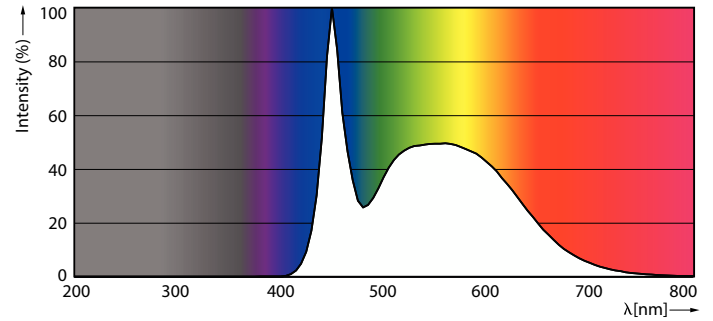

CorePro LEDtube EM/Mains T8

Datos fotométricos

Spectral Power Distribution Colour - CorePro LEDtube HO 1200mm 18W865 VWV T8