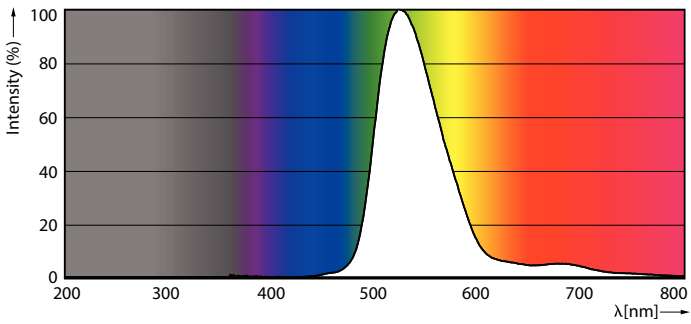

Datos del producto

Información general	
Tapa-base	E27 [E27]
Vida útil nominal	10,000 hora(s)
Ciclo del interruptor	20,000
Lighting Technology	LED
Cumple con el reglamento RoHS de la UE	Sí

Información técnica sobre la luz	
Ángulo de haz (nominal)	160 °
Consistencia de color	-
Índice de producción de color (IRC)	45
LLMF al final de la vida útil nominal (nominal)	70 %

Focos de fiesta LED

Plano de dimensiones

Product	D	C
8A19/LED/GREEN/ND 120V E27 6/1FB	60 mm	107 mm

Datos fotométricos

General uniform lighting - 8A19/LED/GREEN/ND 120V E27 6/1FB

Light Distribution Diagram - 8A19/LED/GREEN/ND 120V E27 6/1FB

Spectral Power Distribution Colour - 8A19/LED/GREEN/ND 120V E27 6/1FB

Focos de fiesta LED

Lifetime

Lumen Maintenance Diagram - 8A19/LED/GREEN/ND 120V E27 6/1FB

Life Expectancy Diagram - 8A19/LED/GREEN/ND 120V E27 6/1FB