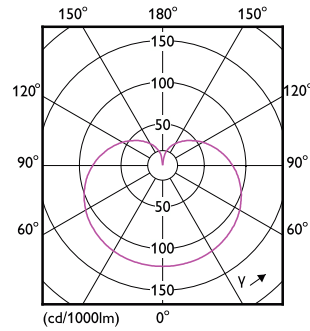

Datos del producto

Información general	
Tapa-base	E27 [E27]
Vida útil nominal	10,000 hora(s)
Ciclo del interruptor	20,000
Lighting Technology	LED
Cumple con el reglamento RoHS de la UE	Sí

Información técnica sobre la luz	
Ángulo de haz (nominal)	160 °
Consistencia de color	-
Índice de producción de color (IRC)	45
LLMF al final de la vida útil nominal (nominal)	70 %

Temperatura	
T° estuche máxima (nominal)	80 °C

Controles y atenuación	
Regulable	No

Mecánica y carcasa	
Forma del foco	A19 [A 19 mm]

Información del producto	
Nombre del producto del pedido	8A19/LED/GREEN/ND 120V E27 6/1FB
Nombre del producto completo	8A19/LED/GREEN/ND 120V E27 6/1FB
Código del pedido	929001998571
N.º de material (12NC)	929001998571
Numerador SAP: cantidad por paquete	1
EAN/UPC: producto/caja	046677568719
Numerador: paquetes por caja externa	6
EAN/UPC - Caja	50046677568714

Focos de fiesta LED

Plano de dimensiones

Product	D	C
8A19/LED/GREEN/ND 120V E27 6/1FB	60 mm	107 mm

Datos fotométricos

General uniform lighting - 8A19/LED/GREEN/ND 120V E27 6/1FB

Light Distribution Diagram - 8A19/LED/GREEN/ND 120V E27 6/1FB