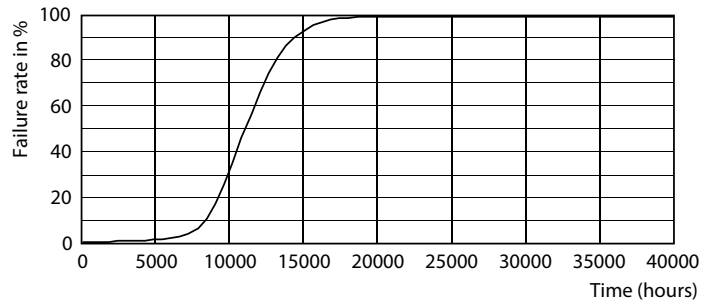

Focos de fiesta LED

Lifetime

Life Expectancy Diagram - 8A19/LED/GREEN/ND 120V E27 6/1FB