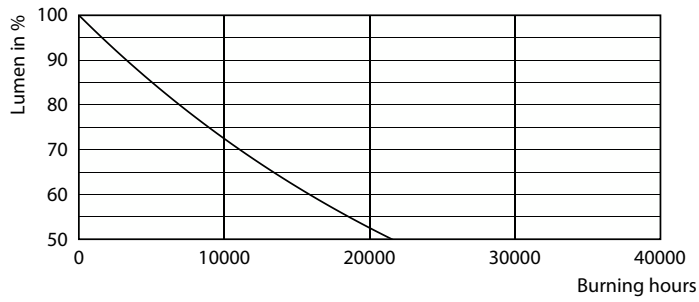

Datos del producto

Información general	
Tapa-base	E27 [E27]
Vida útil nominal	10,000 hora(s)
Ciclo del interruptor	20,000
Lighting Technology	LED
Cumple con el reglamento RoHS de la UE	Sí

Información técnica sobre la luz	
Ángulo de haz (nominal)	160 °
Consistencia de color	-
Índice de producción de color (IRC)	45
LLMF al final de la vida útil nominal (nominal)	70 %

Focos de fiesta LED

Plano de dimensiones

Product	D	C
8A19/LED/GREEN/ND 120V E27 6/1FB	60 mm	107 mm

Datos fotométricos

General uniform lighting - 8A19/LED/GREEN/ND 120V E27 6/1FB

Light Distribution Diagram - 8A19/LED/GREEN/ND 120V E27 6/1FB

Spectral Power Distribution Colour - 8A19/LED/GREEN/ND 120V E27 6/1FB

Focos de fiesta LED

Lifetime

Lumen Maintenance Diagram - 8A19/LED/GREEN/ND 120V E27 6/1FB

Life Expectancy Diagram - 8A19/LED/GREEN/ND 120V E27 6/1FB