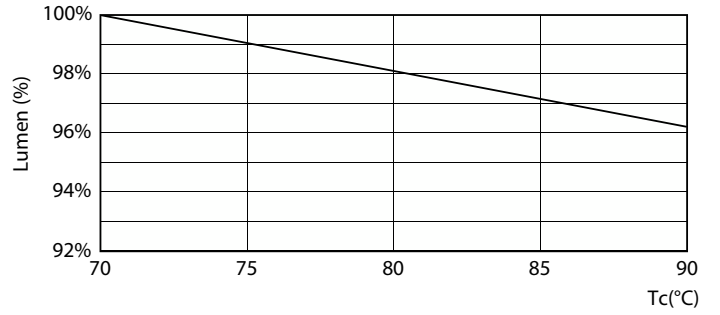

Lumen Maintenance Diagram - 14.5T8/COR/48-840/MF21/G/DIM 25/1

Lifetime