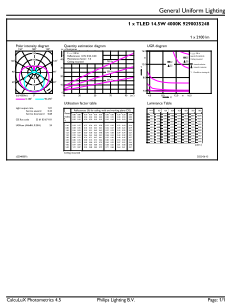

Datos del producto

Información general	
Tapa-base	G13 [Medium Bi-Pin Fluorescent]
Cumple con el reglamento RoHS de la UE	Sí
Vida útil nominal	50,000 hora(s)
Ciclo de alternado	50,000
Lighting Technology	LED
Brand	Philips
Datos técnicos de la luz	
Código de color	840 [CCT of 4000K]
Ángulo de haz (nominal)	240 °
Flujo luminoso	2,100 lm
Designación de color	Blanco frío (CW)
Temperatura de color correlacionada	4000 K
Eficacia luminosa (SO) (Nom)	144.00 lm/W
Consistencia de color	6SCDM
Índice de producción de color (IRC)	80
LLMF al final de la vida útil nominal (nominal)	70 %

Código del pedido	929003524804
Numerador SAP: cantidad por paquete	1
Numerador: paquetes por caja externa	25
Número de material (12NC)	929003524804
Peso neto	0.200 kg
Nombre del producto completo	14.5T8/COR/48-840/MF21/G/DIM 25/1
EAN/UPC - Caja	50046677579420

Plano de dimensiones

Product	D1	D2	A1	A2	A3
14.5T8/COR/48-840/ MF21/G/DIM 25/1	25.7 mm	28 mm	1,198.2 mm	1,205.3 mm	1,212.4 mm

Datos fotométricos

Light Distribution Diagram - 14.5T8/COR/48-840/MF21/G/DIM 25/1