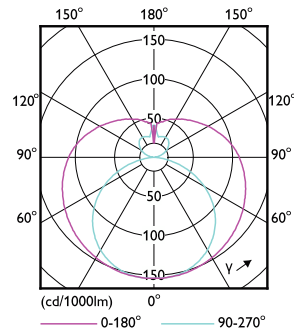

Datos del producto

Información general	
Tapa-base	G13 [Medium Bi-Pin Fluorescent]
Cumple con el reglamento RoHS de la UE	Sí
Vida útil nominal	50,000 hora(s)
Ciclo de alternado	50,000
Lighting Technology	LED
Brand	Philips
Datos técnicos de la luz	
Código de color	840 [CCT of 4000K]
Ángulo de haz (nominal)	240 °
Flujo luminoso	2,100 lm
Designación de color	Blanco frío (CW)
Temperatura de color correlacionada	4000 K
Eficacia luminosa (SO) (Nom)	144.00 lm/W
Consistencia de color	6SCDM
Índice de producción de color (IRC)	80
LLMF al final de la vida útil nominal (nominal)	70 %

Operativos y eléctricos	
Frecuencia de línea	50 to 60 Hz
Frecuencia de entrada	50 a 60 Hz
Consumo de energía	14.5 W
Tiempo de inicio (nominal)	0.5 s
Tiempo de calentamiento de hasta un 60 % de luz	0.5 s
Factor de potencia (fracción)	0.9
Voltaje (nominal)	120-277 V
Temperatura	
T° estuche máxima (nominal)	70 °C
Controles y regulación	
Regulable	Solo con reguladores de intensidad específicos
Mecánicos y de carcasa	
Acabado de la luz	Blanco

Plano de dimensiones

Product	D1	D2	A1	A2	A3
14.5T8/COR/48-840/ MF21/G/DIM 25/1	25.7 mm	28 mm	1,198.2 mm	1,205.3 mm	1,212.4 mm

Datos fotométricos

Light Distribution Diagram - 14.5T8/COR/48-840/MF21/G/DIM 25/1