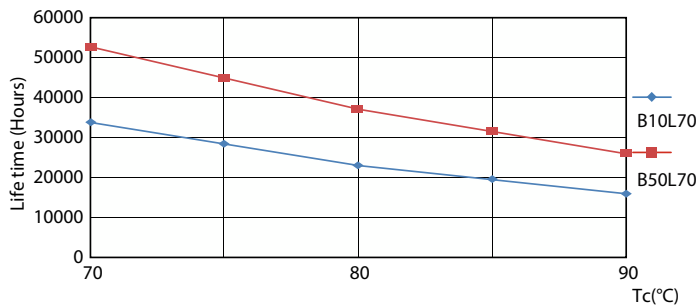

Life Expectancy Diagram - 14.5T8/COR/48-840/MF21/G/DIM 25/1

Lumen Maintenance Diagram - 14.5T8/COR/48-840/MF21/G/DIM 25/1

Life Expectancy Diagram - 14.5T8/COR/48-840/MF21/G/DIM 25/1