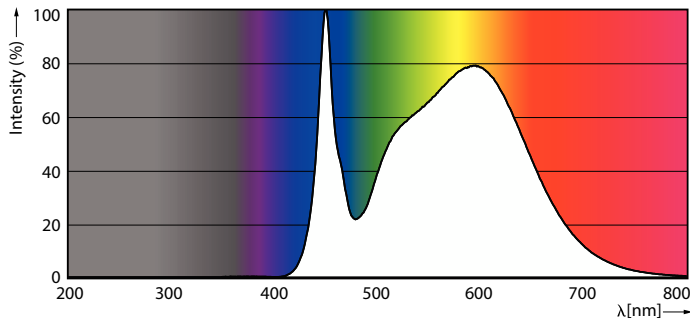

Datos del producto

Información general	
Tapa-base	G13 [Medium Bi-Pin Fluorescent]
Cumple con el reglamento RoHS de la UE	Sí
Vida útil nominal	50,000 hora(s)
Ciclo de alternado	50,000
Lighting Technology	LED
Brand	Philips
Datos técnicos de la luz	
Código de color	840 [CCT of 4000K]
Ángulo de haz (nominal)	240 °
Flujo luminoso	2,100 lm
Designación de color	Blanco frío (CW)
Temperatura de color correlacionada	4000 K
Eficacia luminosa (SO) (Nom)	144.00 lm/W
Consistencia de color	6SCDM
Índice de producción de color (IRC)	80
LLMF al final de la vida útil nominal (nominal)	70 %

Plano de dimensiones

Product	D1	D2	A1	A2	A3
14.5T8/COR/48-840/ MF21/G/DIM 25/1	25.7 mm	28 mm	1,198.2 mm	1,205.3 mm	1,212.4 mm

Datos fotométricos

Light Distribution Diagram - 14.5T8/COR/48-840/MF21/G/DIM 25/1