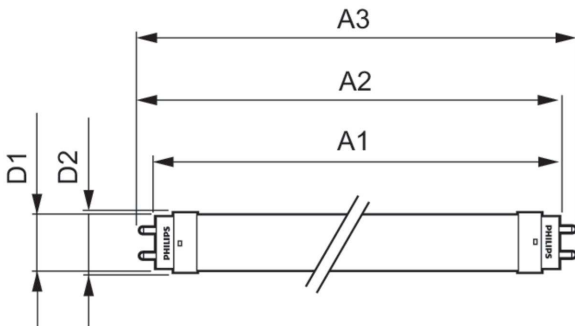

T8

14.5T8/COR/48-840/MF21/G/DIM 25/1

Nuestros TLED están disponibles en versiones InstantFit /tipo A y C) o MainsFit (derivación de balasto o tipo B). Las lámparas InstantFit funcionan en una amplia variedad de balastos y drivers LED. Solo el InstantFit tiene más de 15 000 combinaciones de balasto y lámpara, brindando una salida de luz uniforme, ahorros energéticos y una vida útil larga. Nuestros productos MainsFit cuentan con un diseño con terminal doble, simplificando la instalación y minimizando el riesgo de choque mediante un circuito de seguridad del propietario. Los tamaños de la lámpara van de 2 pies a 8 pies con una variedad de salidas de flujo luminoso.

Datos del producto

Información general	
Tapa-base	G13 [Medium Bi-Pin Fluorescent]
Cumple con el reglamento RoHS de la UE	Sí
Vida útil nominal	50,000 hora(s)
Ciclo de alternado	50,000
Lighting Technology	LED
Brand	Philips
Datos técnicos de la luz	
Código de color	840 [CCT of 4000K]
Ángulo de haz (nominal)	240 °
Flujo luminoso	2,100 lm
Designación de color	Blanco frío (CW)
Temperatura de color correlacionada	4000 K
Eficacia luminosa (SO) (Nom)	144.00 lm/W
Consistencia de color	6SCDM
Índice de producción de color (IRC)	80
LLMF al final de la vida útil nominal (nominal)	70 %

T8

Material del foco	Cristal
Forma del foco	Tubo, terminal doble
Aprobación y aplicación	
Marcas de aprobación	Cumplimiento con RoHS Certificado UL Cumplimiento con DLC
Datos de producto	
Nombre del producto del pedido	14.5T8/COR/48-840/MF21/G/DIM 25/1

Plano de dimensiones

Product	D1	D2	A1	A2	A3
14.5T8/COR/48-840/ MF21/G/DIM 25/1	25.7 mm	28 mm	1,198.2 mm	1,205.3 mm	1,212.4 mm

Datos fotométricos

Light Distribution Diagram - 14.5T8/COR/48-840/MF21/G/DIM 25/1