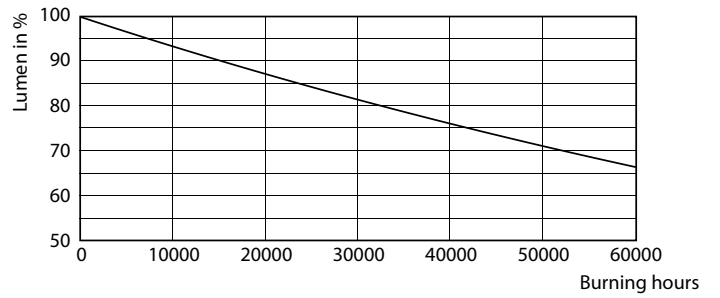

Lifetime

Lumen Maintenance Diagram - 14.5T8/COR/48-840/MF21/G/DIM 25/1