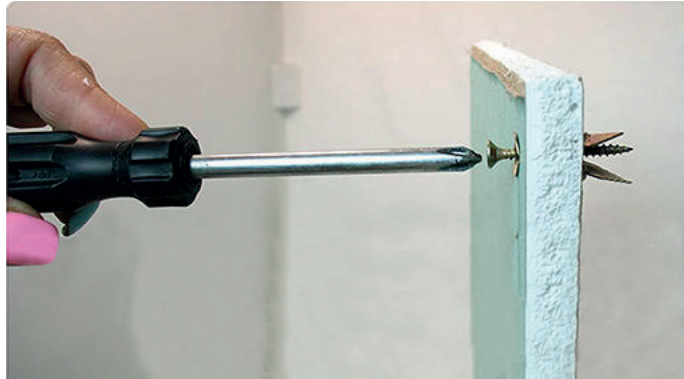

APLICACIÓN

ISO 9001-2015

THORSMEX, S.A. DE C.V.

Bld. Manuel Ávila Camacho 2900-701, Fracc. Los Pirules, Tlalnepantla, Edo. de México, C.P.54040 • Tel: (01-55) 5379-67-47 Área comercial: EXT 104, 105, 119, 120 y 128 • info@thorsmex.mx
www.thorsmex.mx