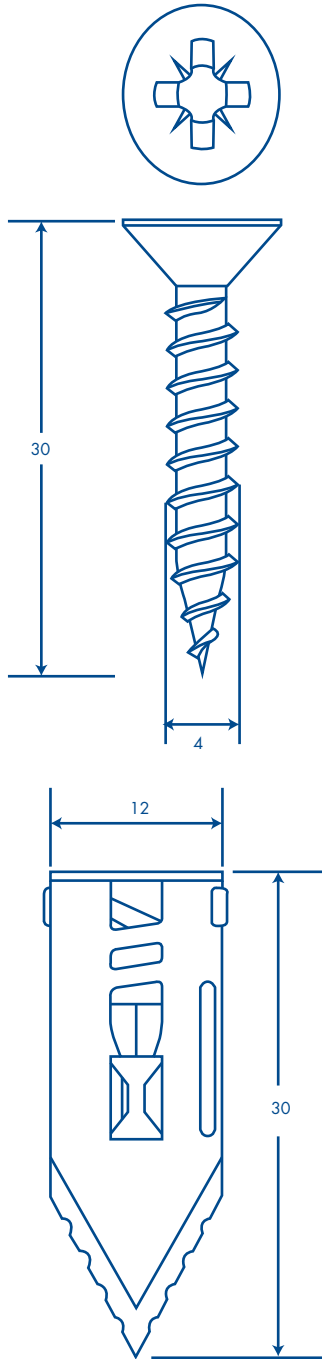

TMTY TAQUETE METÁLICO PARA TABLA YESO

Descripción

- Taquete metálico para sujetar y fijar objetos en muros de panel yeso
- Para panel de yeso de 1/4, 3/8, 1/2, 5/8 pulgadas. (6-16 mm) espesor
- Punta aserrada para un martilleo más fácil

Propiedades del Producto

- Capacidad de carga: 30 kg (66 lb)
- Resistencia a la extracción: 15 kg (30 lb)

Solución/Mercado

Materiales

- Acero al carbono, chapado en zinc amarillo

Certificaciones/Normas/Pruebas

www.thorsmex.mx

*Anotaciones en mm

Descripción	Código	Código de Barras	Presentación	Color	Dimensiones
TMTY TAQUETE METÁLICO PARA TABLA YESO	1500-00001	7506218113028	Caja con 100 piezas	Chapa de zinc amarillo	H 30 mm x W 4 mm
	1500-02001	7506218100004	Blister con 25 piezas		