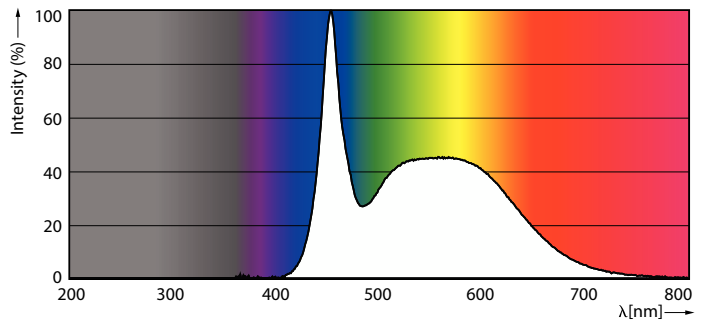

Datos del producto

Información general	
Tapa-base	GU10
Vida útil nominal	25,000 hora(s)
Ciclo del interruptor	50,000
Lighting Technology	LED
Cumple con el reglamento RoHS de la UE	Sí

Información técnica sobre la luz	
Código de color	865 [CCT of 6500K]
Ángulo de haz (nominal)	36 °
Flujo luminoso	350 lm
Intensidad lumínica (nominal)	540 cd
Designación de color	luz natural fría
Temperatura de color correlacionada	6500 K
Eficacia lumínica (promedio) (nominal)	87,00 lm/W
Consistencia de color	< 6
Índice de producción de color (IRC)	80
LLMF al final de la vida útil nominal (nominal)	70 %

Plano de dimensiones

Product	D	C
LEDspot 4-50W GU10 865 100-240V 36D ND	50.5 mm	54.5 mm

Datos fotométricos

Accent Lighting Spots - LEDspot 4-50W GU10 865 100-240V 36D ND

Spectral Power Distribution Colour - LEDspot 4-50W GU10 865 100-240V 36D ND