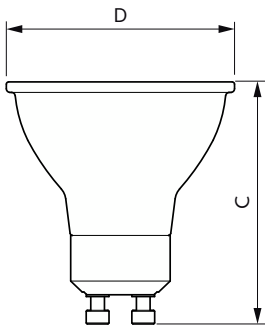

Datos del producto

Información general	
Tapa-base	GU10
Vida útil nominal	25,000 hora(s)
Ciclo del interruptor	50,000
Lighting Technology	LED
Cumple con el reglamento RoHS de la UE	Sí

Información técnica sobre la luz	
Código de color	865 [CCT of 6500K]
Ángulo de haz (nominal)	36 °
Flujo luminoso	350 lm
Intensidad lumínica (nominal)	540 cd
Designación de color	luz natural fría
Temperatura de color correlacionada	6500 K
Eficacia lumínica (promedio) (nominal)	87,00 lm/W
Consistencia de color	< 6
Índice de producción de color (IRC)	80
LLMF al final de la vida útil nominal (nominal)	70 %

Plano de dimensiones

Product	D	C
LEDspot 4-50W GU10 865 100-240V 36D ND	50.5 mm	54.5 mm

Datos fotométricos

Accent Lighting Spots - LEDspot 4-50W GU10 865 100-240V 36D ND

Spectral Power Distribution Colour - LEDspot 4-50W GU10 865 100-240V 36D ND