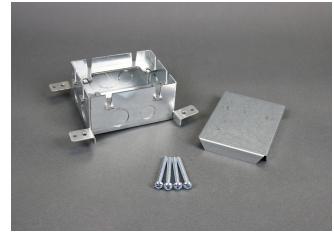

Legrand 880M1 caja eléctrica Gris, Metálico

Marca : Legrand

Código del producto: 880M1

Nombre del producto : 880M1

Legrand 880M1

Detalles técnicos

Color del producto Gris, Metálico

Detalles técnicos