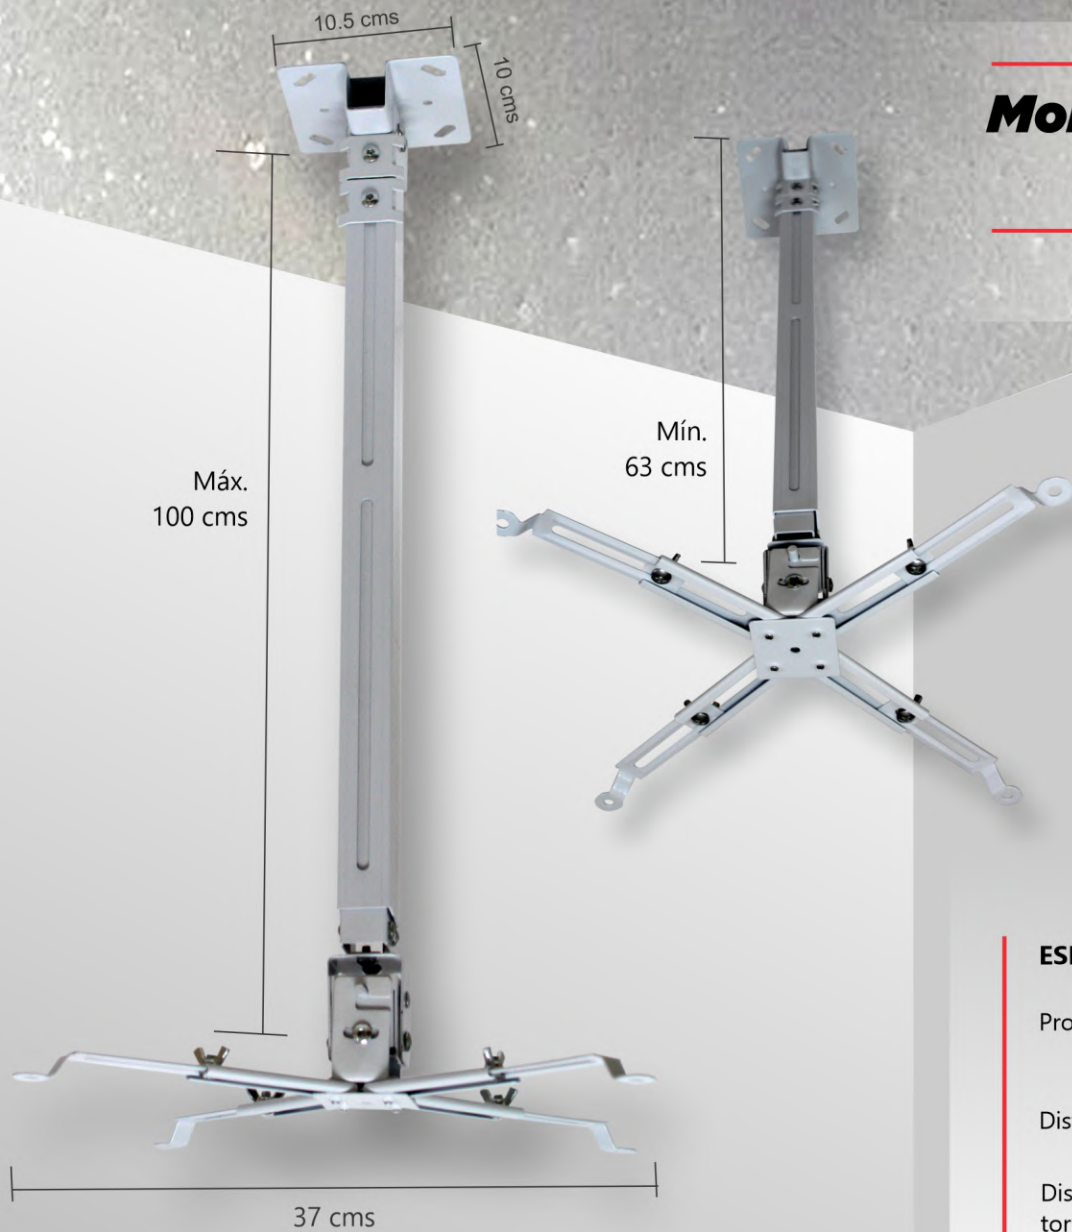

Redleaf[®]

Mayorista especializado en Pantallas de Proyección,
Interactivas, Pizarrones y Soportes

Montador de Techo para Proyector

Mod. RL-63100

ESPECIFICACIONES

Producto:	Montador de Techo para Proyector
Distancia de pared:	63-100 cms
Distancia máxima entre tornillos del proyector:	Máx. 37 cms
Carga nominal:	25 kg / 55 lbs
Empaque:	Peso 1.40 Kg. Largo 50 cms. Ancho 11 cms. Alto 5.30 cms.

Colgante de Pared

Colgante

Carga 25 kg

±22.5°

±15°

Herramienta

Redleaf México S.A. de C.V.

Profr. Bernardo Garza Treviño No. 1715 Col del Maestro, Monterrey, N.L. C.P. 64180