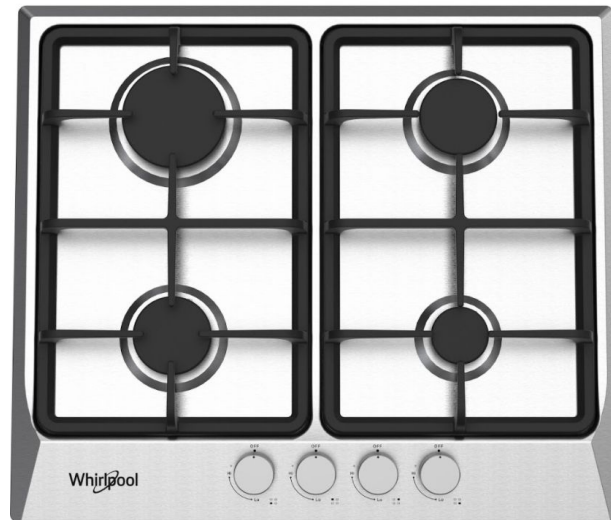

FICHA TÉCNICA

WP2421S

PARRILLAS GAS 24"

COCINA

CARACTERÍSTICAS

- Color: Acero Inoxidable
- Cubierta: Acero Inoxidable
- 2 Parrillas de Hierro Fundido
- 4 quemadores de aluminio
 - 2 Estándar 6,300 kJ/h (5,970 BTU)
 - 1 Súper 10,500 kJ/h (9,950 BTU)
 - 1 Simmer 3,600 kJ/h (3,410 BTU)
- Perillas frontales con acabado en acero
- Encendido: Electrónico
- Funcionamiento: Gas LP convertible a Gas Natural

- Frecuencia: 60 Hz
- Voltaje: 127 V

DIMENSIONES:

UPC: 7501545591846

ALTO: 8.4 cm

ANCHO: 59.0 cm

FONDO: 50.0 cm