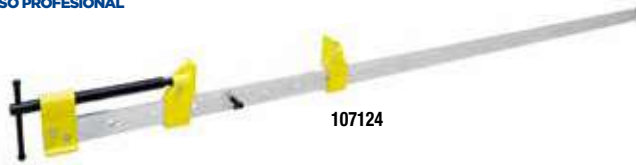

CÓDIGO	APERTURA MÁXIMA	PROFUNDIDAD DE GARGANTA	📦	MAYOREO	MENUDEO
107096	6"	2-1/8"	1	\$110	\$128
107097	12"	2-1/8"	1	\$129	\$150
107098	24"	2-1/8"	1	\$240	\$278

PRENSAS PLÁSTICAS DE RESORTE

PR150

PR225

PR300

- Mordaza móvil de polipropileno de alto impacto.
- Mangos anti-derrapantes.
- Resorte de alta tensión.

CÓDIGO	LONGITUD	APERTURA	📦	MAYOREO	MENUDEO
PR150	4"	1.5"	4	\$24	\$28
PR225	6"	2.25"	4	\$38	\$44
PR300	8"	3"	4	\$50	\$58

GRANEL

SARGENTOS DE SOLERA

107124

- Cabeza de hierro fundida.
- Con perforaciones de traba a cada 2" (50 mm).
- Barra de solera de acero al carbón.

CÓDIGO	APERTURA MÁXIMA	PROFUNDIDAD DE GARGANTA	📦	MAYOREO	MENUDEO
107120	23.6"	2"	2	\$529	\$614
107121	35.4"	2"	2	\$575	\$667
107122	47.2"	2"	2	\$620	\$719
107123	59"	2"	2	\$669	\$776
107124	70.8"	2"	2	\$735	\$853

GRANEL

SARGENTO PARA TUBO 3/4"

- Fabricado en acero maleable.
- Placas de liberación rápida.
- Diseño único para mayor estabilidad.
- Funciona con cualquier tubo galvanizado de 3/4".

CÓDIGO	DESCRIPCIÓN	📦	MAYOREO	MENUDEO
107111	Para tubo de 3/4"	4	\$375	\$435