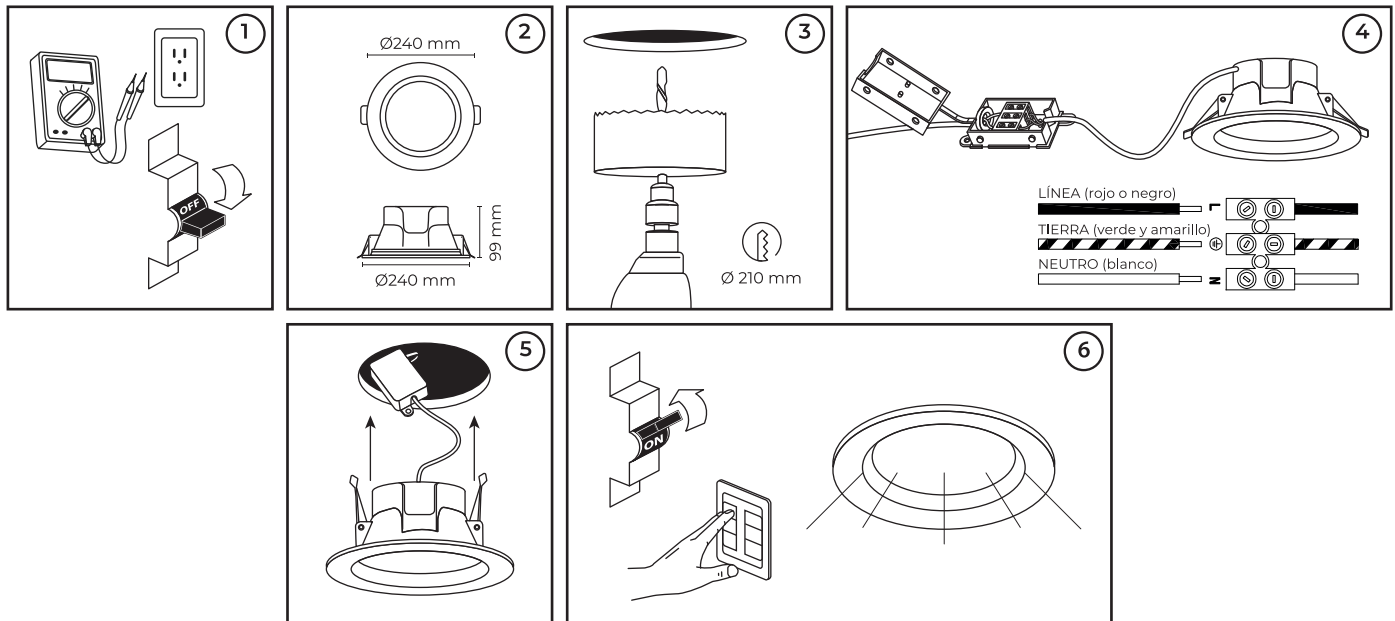

MANUAL DE INSTALACIÓN

LUMINARIA LED CIRKEL OPERA LÁMPARA LED SMD 2835 USO INTERIOR / EMPOTRAR

MODELOS QUE APLICA.

TL-6024.B EN TEMPERATURA DE COLOR DE 3 000 K, 4 000 K ó 6 500 K

PRECAUCIÓN.

- Lea cuidadosamente las instrucciones de instalación a fin de garantizar el funcionamiento óptimo del producto y evitar riesgos durante su colocación.
- Este producto está diseñado para uso interior, evite la presencia de humedad en todo momento.
- Los focos y porciones de la luminaria pueden calentarse al grado de ocasionar severas quemaduras.
- Es recomendable que un electricista calificado sea consultado para la instalación de este producto.

INSTRUCCIONES DE INSTALACIÓN.

1. Verificar que el voltaje disponible sea el adecuado para la operación de la luminaria y desconectar la corriente eléctrica del circuito antes de la instalación.
2. Identificar las dimensiones y componentes de la luminaria, así como el área en donde será colocada.
3. Realizar un corte de acuerdo al contorno de la parte posterior de la luminaria.
4. Conectar el cableado empleando el driver incluido en la luminaria:
Primario (127 V~) conectar el cable correspondiente al positivo ("L") y al neutro ("N").
5. Insertar la luminaria en la perforación del techo y ubicarla en la posición final mediante las pinzas de sujeción.
6. Restablecer la corriente eléctrica y probar el funcionamiento de la luminaria.

ESPECIFICACIONES ELÉCTRICAS.

LÁMPARA: LED SMD 2835
 POTENCIA: 24 W
 FRECUENCIA: 50/60 Hz
 VOLTAJE: 100 - 277 V~
 AMPERAJE: 0.24 - 0.08 A
 Driver incluido.
 Para conexiones de alimentación,
 utilice conductores adecuados para 90 °C
 Temp. ambiente máx. de operación: -10 °C a +40 °C