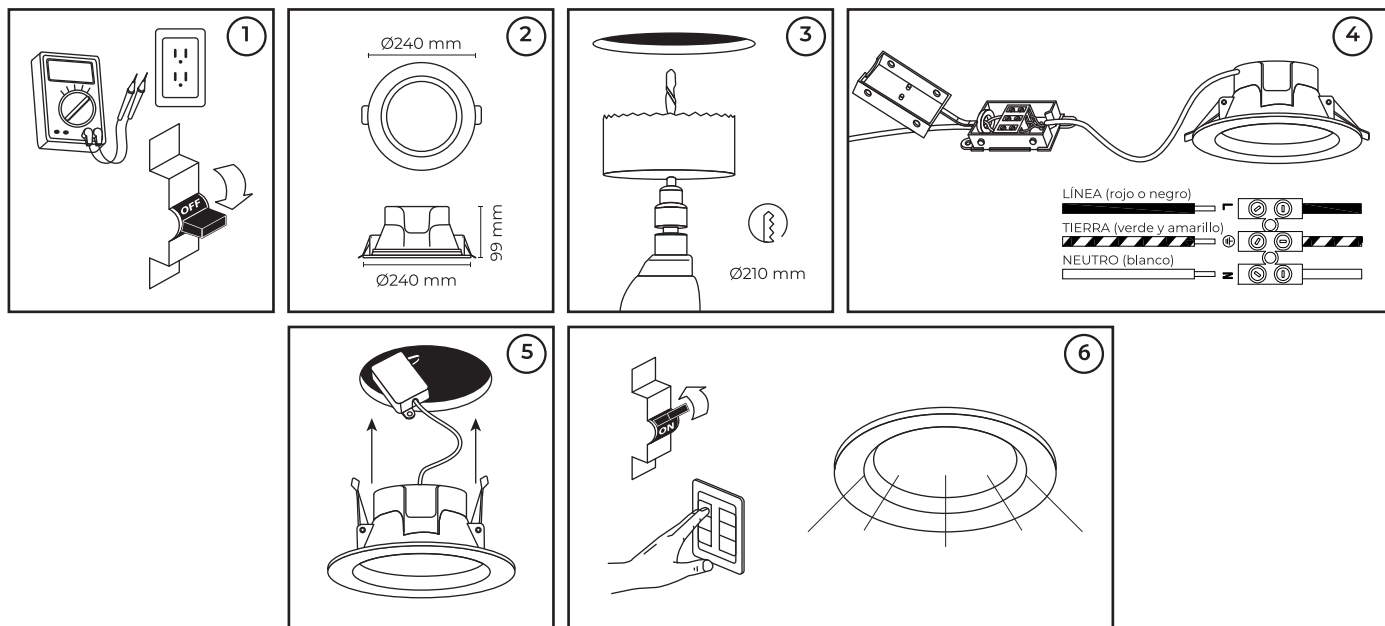

MANUAL DE INSTALACIÓN

LUMINARIA LED DE EMPOTRAR OPERA LÁMPARA LED SMD 2835 USO INTERIOR

MODELOS QUE APLICA.

TL-6035.B EN TEMPERATURA DE COLOR DE 3 000 K, 4 000 K ó 6 500 K

PRECAUCIÓN.

- Lea cuidadosamente las instrucciones de instalación a fin de garantizar el funcionamiento óptimo del producto y evitar riesgos durante su colocación.
- Esta luminaria está diseñada para uso interior, evite la presencia de humedad en todo momento.
- Los focos y porciones de la luminaria pueden calentarse al grado de ocasionar severas quemaduras.
- Es recomendable que un electricista calificado sea consultado para la instalación de este producto.

INSTRUCCIONES DE INSTALACIÓN.

1. Verificar que el voltaje disponible sea el adecuado para la operación de la luminaria y desconectar la corriente eléctrica del circuito antes de la instalación.
2. Identificar las dimensiones y componentes de la luminaria, así como el área en donde será colocada.
3. Realizar un corte de acuerdo al contorno de la parte posterior de la luminaria.
4. Conectar el cableado empleando el driver incluido en la luminaria:
Primario (127 V~) conectar el cable correspondiente al positivo ("L") y al neutro ("N").
5. Insertar la luminaria en la perforación del techo y ubicarla en la posición final mediante las pinzas de sujeción.
6. Restablecer la corriente eléctrica y probar el funcionamiento de la luminaria.

ESPECIFICACIONES ELÉCTRICAS.

LÁMPARA: LED SMD 2835
 POTENCIA: 35 W
 FRECUENCIA: 50/60 Hz
 VOLTAJE: 100 - 277 V~
 AMPERAJE: 0.35 - 0.12 A
 Driver incluido.
 Para conexiones de alimentación,
 utilice conductores adecuados para 90 °C
 Temp. ambiente máx. de operación: -10 °C a +40 °C