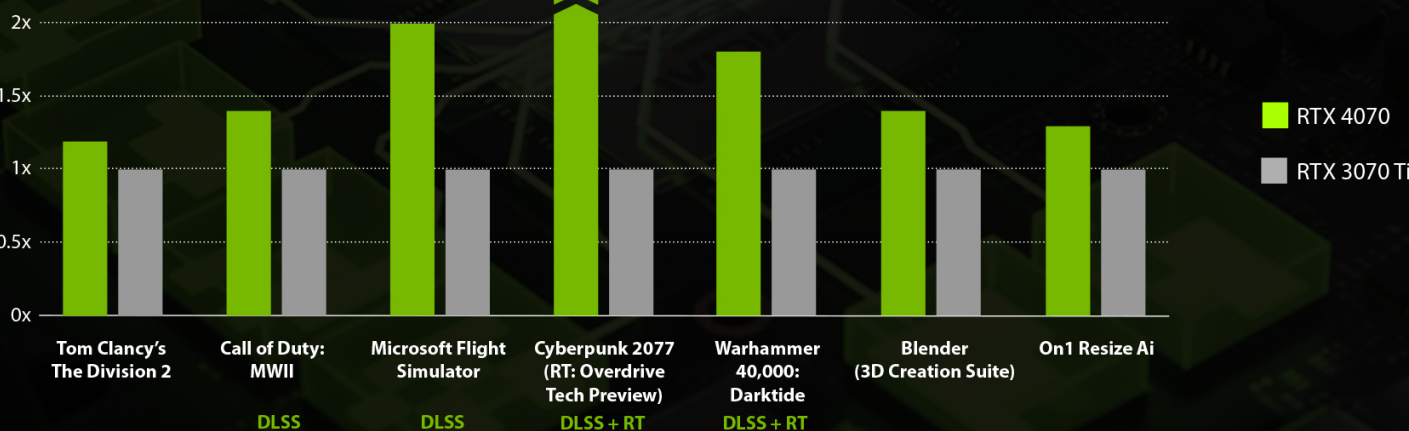

GeForce RTX 4070 MÁS ALLÁ DE LO RÁPIDO

Prepárate para juegos estelares y creación con NVIDIA® GeForce RTX™ 4070. Está construido con la arquitectura ultraeficiente NVIDIA Ada Lovelace. Experimenta el trazado de rayos rápido, el rendimiento acelerado por IA con DLSS 3, nuevas formas de crear y mucho más.