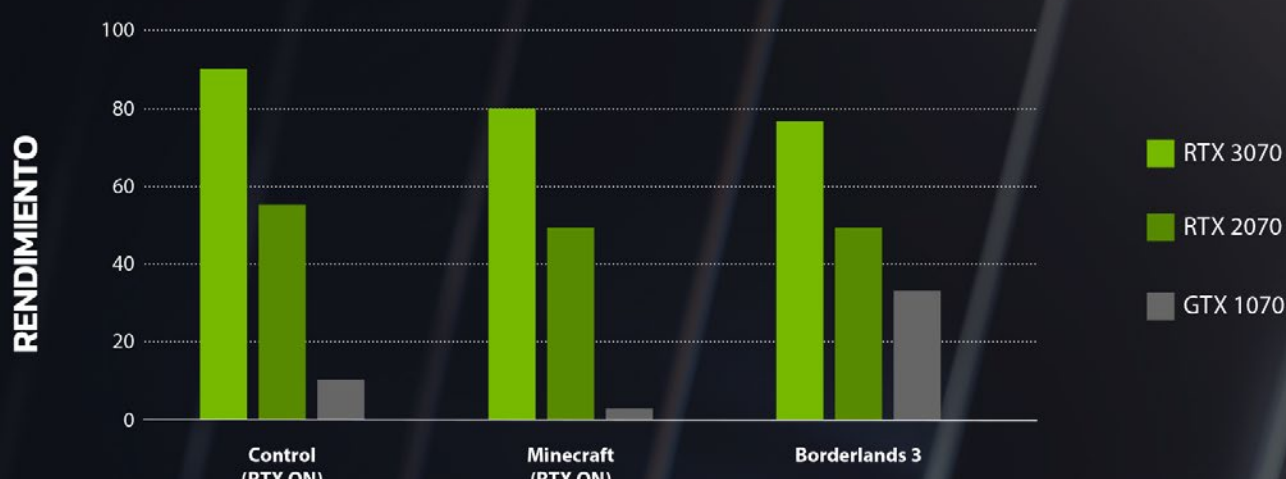

LA JUGADA DEFINITIVA GeForce RTX 3070

La tarjeta gráfica GeForce RTX™ 3070 funciona con Ampere, la arquitectura RTX de segunda generación de NVIDIA. Construidos con RT Cores dedicados de segunda generación y Tensor Cores de tercera generación, multiprocesadores de transmisión y memoria de alta velocidad, te brindan la potencia que necesitas para dominar los juegos más exigentes.